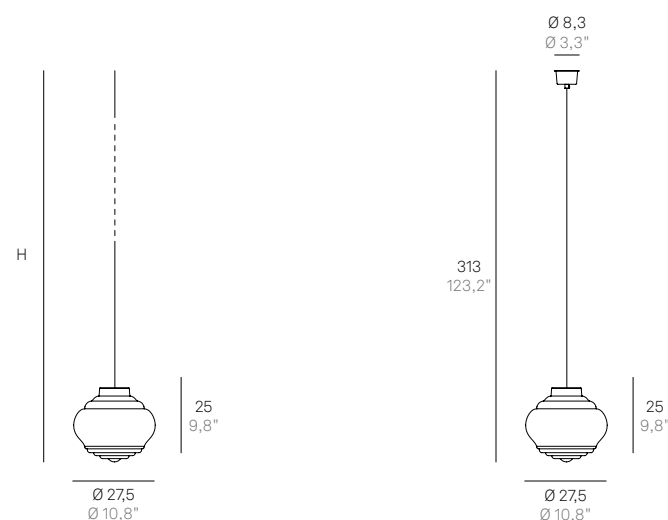

Sospensione / Suspension

- **LBN01*** H 148cm / 58" **E27**
- **LBN11*** H 318cm / 125" **E27**
- **LBN21*** H 518cm / 204" **E27**

220-240V | 50-60Hz | 1x70W | **IP20**

Finiture disponibili / Available finishes

- **01** Trasparente / Clear
- **04** Ambra / Amber
- **05** Ametista / Amethyst
- **09** Fumé / Grey
- **20** Bluino / Light blue
- **21** Argento / Silver
- **22** Oro antico / Antique gold
- **23** Bronzo / Bronze
- **24** Oro rosa / Pink gold

Elemento modulare - gruppo luce
Modular element - lamp component kit
Rosoni compatibili a pag 214
Compatible canopies at pag 214

(*) Da completare con il codice della finitura colore / Complete with code of finish