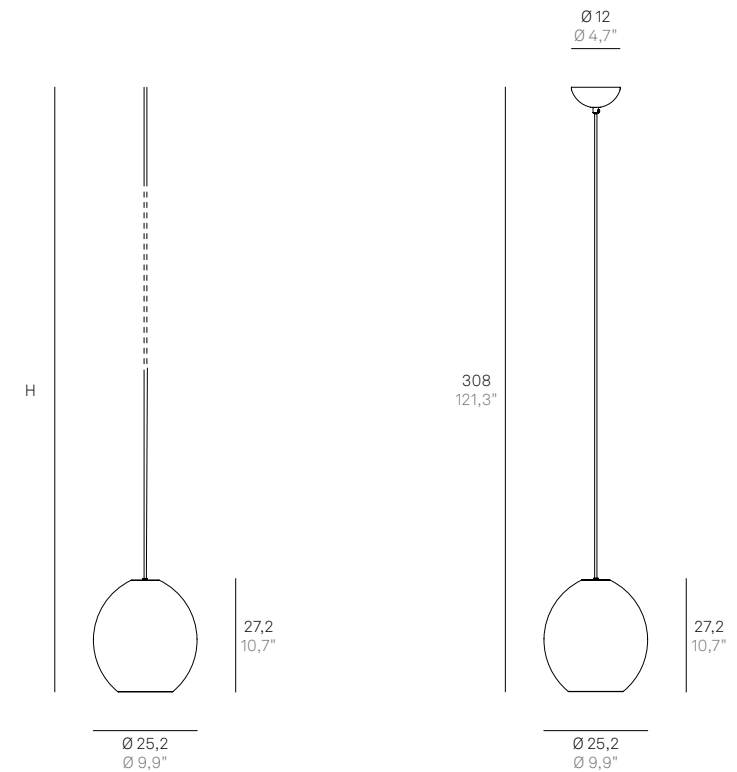

Camouflage

Sospensione / Suspension

LL0501* H 130cm / 51,2" **E27**
LL0503* H 300cm / 118,1" **E27**
LL0505* H 500cm / 196,9" **E27**

220-240V | 50-60Hz | 20W | **IP20**

Finiture disponibili / Available finishes

B3 Bianco / White
G3 Grigio scuro / Dark grey
S3 Sabbia / Sand

Elemento modulare - gruppo luce
Modular element - lamp component kit
Rosoni compatibili a pag 214
Compatible canopies at pag 214

LL0500* **E27**

220-240V | 50-60Hz | 20W | **IP20**

Finiture disponibili / Available finishes

B3 Bianco / White
G3 Grigio scuro / Dark grey
S3 Sabbia / Sand

Rosone incluso
Canopy included