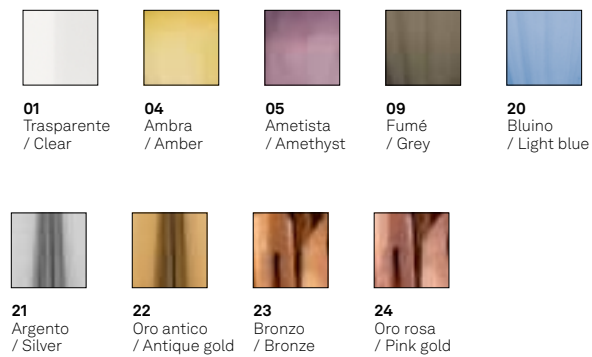

Giulietta

Sospensione / Suspension

LGL01*	H 153cm / 60"	E27
LGL11*	H 323cm / 127"	E27
LGL21*	H 523cm / 206"	E27

220-240V | 50-60Hz | 1x70W | **IP20**

Finiture disponibili / Available finishes

01	Trasparente / Clear
04	Ambra / Amber
05	Ametista / Amethyst
09	Fumé / Grey
20	Bluino / Light blue
21	Argento / Silver
22	Oro antico / Antique gold
23	Bronzo / Bronze
24	Oro rosa / Pink gold

Elemento modulare - gruppo luce

Modular element - lamp component kit

Rosoni compatibili a pag 214

Compatible canopies at pag 214

(*) Da completare con il codice della finitura colore / Complete with code of finish

Romeo

Sospensione / Suspension

LRM01*	H 153cm / 60"	E27
LRM11*	H 323cm / 127"	E27
LRM21*	H 523cm / 206"	E27

220-240V | 50-60Hz | 1x70W | **IP20**

Finiture disponibili / Available finishes

01	Trasparente / Clear
04	Ambra / Amber
05	Ametista / Amethyst
09	Fumé / Grey
20	Bluino / Light blue
21	Argento / Silver
22	Oro antico / Antique gold
23	Bronzo / Bronze
24	Oro rosa / Pink gold

Elemento modulare - gruppo luce

Modular element - lamp component kit

Rosoni compatibili a pag 214

Compatible canopies at pag 214

(*) Da completare con il codice della finitura colore / Complete with code of finish

LRM31*	E27
220-240V | 50-60Hz | 1x70W | IP20	

Finiture disponibili / Available finishes

01	Trasparente / Clear
04	Ambra / Amber
05	Ametista / Amethyst
09	Fumé / Grey
20	Bluino / Light blue
21	Argento / Silver
22	Oro antico / Antique gold
23	Bronzo / Bronze
24	Oro rosa / Pink gold

Rosone incluso
Canopy included