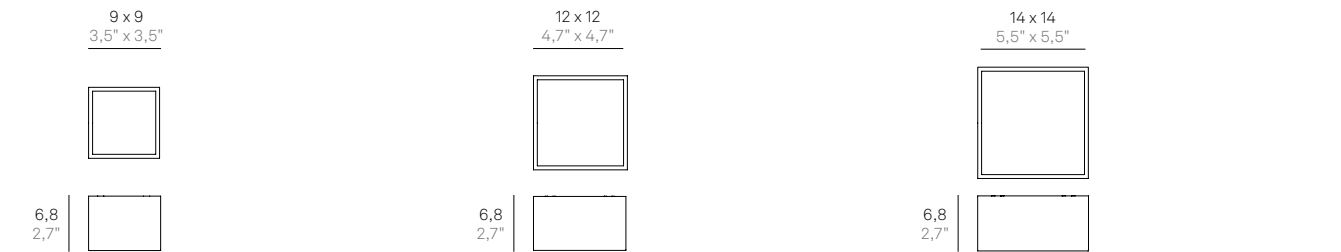

Parete-soffitto / Wall-ceiling

LD0970* LED

200-240V | 3000K | CRI>90 | 50-60Hz | 6W | 640lm | beam angle 108° | **IP40**

Finiture disponibili / Available finishes

A3 Alluminio satinato / Aluminum
B3 Bianco / White
N3 Nero opaco / Black

LD0971* LED

200-240V | 3000K | CRI>90 | 50-60Hz | 11W | 1086lm | beam angle 109° | **IP40**

Finiture disponibili / Available finishes

A3 Alluminio satinato / Aluminum
B3 Bianco / White
N3 Nero opaco / Black

LD0972* LED

200-240V | 3000K | CRI>90 | 50-60Hz | 14W | 1146lm | beam angle 118° | **IP40**

Finiture disponibili / Available finishes

A3 Alluminio satinato / Aluminum
B3 Bianco / White
N3 Nero opaco / Black