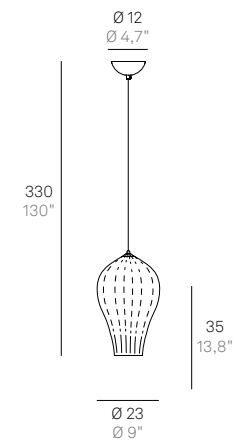

LBB32*	E27

220-240V | 50-60Hz | 1x70W | **IP20**

Finiture disponibili / Available finishes

01	Trasparente / Clear
04	Ambra / Amber
05	Ametista / Amethyst

Rosone incluso
Canopy included

(*) Da completare con il codice della finitura colore / Complete with code of finish