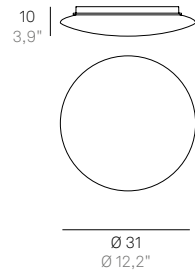

Bis

NE
Trasparente
/ Clear

Parete-soffitto / Wall-ceiling

LED 2700-4000K su richiesta / on request

LL6111* **E27**

220-240V | 50-60Hz | 1x42W | **IP44**

Finiture disponibili / Available finishes

NE Trasparente / Clear

LD6111* **LED**

220-240V | 3000K | CRI>90 | 50-60Hz | 12,5W | 1350lm | beam angle 127° | **IP44**

Finiture disponibili / Available finishes

NE Trasparente / Clear

LD611113* **LED TRIAC**

LD611123* **LED DALI**

LD611133* **LED WI-FI**

220-240V | 3000K | CRI>90 | 50-60Hz | 12,5W | 1350lm | beam angle 127° | **IP44**

Finiture disponibili / Available finishes

NE Trasparente / Clear