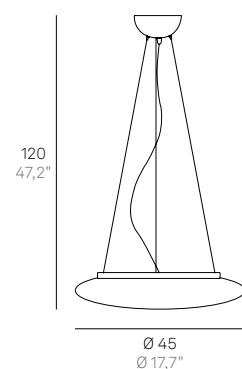

Sospensione / Suspension

LED 2700-4000K su richiesta / on request

LD113303* LED

220-240V | 3000K | CRI>90 | 50-60Hz | 29W
| 3000lm | beam angle 116° | **IP20**

Finiture disponibili / Available finishes
B Bianco / White

LD113333* LED TRIAC

LD113343* LED DALI

LD113353* LED WI-FI

220-240V | 3000K | CRI>90 | 50-60Hz | 29W
| 3000lm | beam angle 116° | **IP20**

Finiture disponibili / Available finishes
B Bianco / White