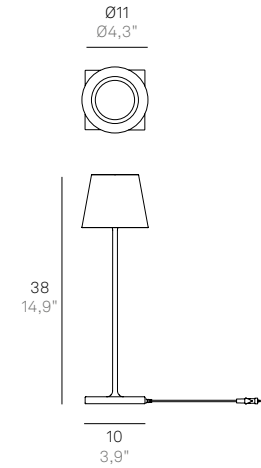

Poldina^{230V}

Tavolo / Table

LL0395* E27

220-240V | 50-60Hz | 8W | **IP40**

Finiture disponibili / Available finishes

- **B3** Bianco / White
- **N3** Grigio scuro / Dark grey
- **R3** Corten / Corten

LD0345* LED TOUCH DIMMER

110-240V | 2200-2700-3000K | CRI>80 | 50-60Hz | 8W | 400-440-451lm | beam angle 102° | **IP40**

Finiture disponibili / Available finishes

- **B3** Bianco / White
- **N3** Grigio scuro / Dark grey
- **R3** Corten / Corten