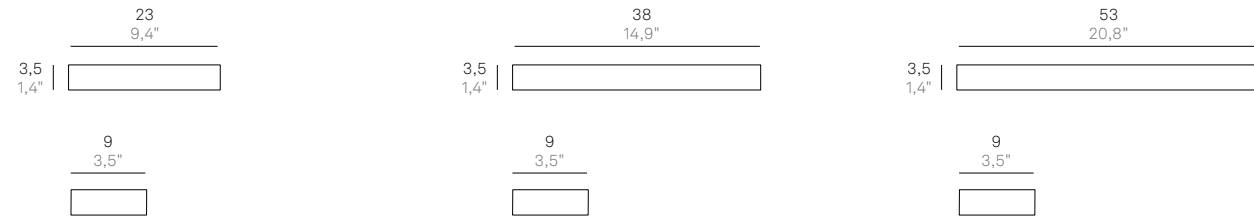

Stripe

B3
Bianco
/ White

Parete / Wall

LD0070* **LED**

220-240V | 3000K | CRI>90 | 50-60Hz | 6,5W | 688lm | beam angle 98° | **IP20**

Finiture disponibili / Available finishes
B3 Bianco / White

LD0071* **LED**

220-240V | 3000K | CRI>90 | 50-60Hz | 14W | 1574lm | beam angle 100° | **IP20**

Finiture disponibili / Available finishes
B3 Bianco / White

LD0072* **LED**

220-240V | 3000K | CRI>90 | 50-60Hz | 19W | 2084lm | beam angle 98° | **IP20**

Finiture disponibili / Available finishes
B3 Bianco / White