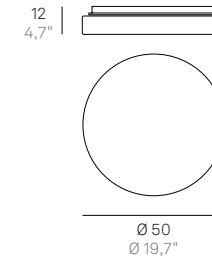

Parete-soffitto / Wall-ceiling

LED 2700-4000K su richiesta / on request

LL8761* **E27**

220-240V | 50-60Hz | 3x42W | **IP44**

Finiture disponibili / Available finishes
NE Trasparente / Clear

LD8761* **LED**

220-240V | 3000K | CRI>90 | 50-60Hz | 29W | 3000lm | beam angle 116° | **IP44**

Finiture disponibili / Available finishes
N3 Trasparente / Clear

LD876113* **LED TRIAC**

LD876123* **LED DALI**

LD876133* **LED WI-FI**

220-240V | 3000K | CRI>90 | 50-60Hz | 29W | 3000lm | beam angle 116° | **IP44**

Finiture disponibili / Available finishes
N3 Trasparente / Clear

LD8772* **LED EMERGENCY (**)**

220-240V | 3000K | CRI>90 | 50-60Hz | 5-29W | 3000lm | beam angle 116° | **IP44**

Finiture disponibili / Available finishes
N3 Trasparente / Clear

(*) Da completare con il codice della finitura colore / Complete with code of finish

(**) Versione con dispositivo integrato, con autonomia di 3 ore / Include integrated emergency device, battery lasts 3 hours

(*) Da completare con il codice della finitura colore / Complete with code of finish

(**) Versione con dispositivo integrato, con autonomia di 3 ore / Include integrated emergency device, battery lasts 3 hours