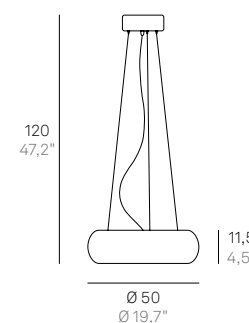

LL121203* **E27**

220-240V | 50-60Hz | 2x42W | **IP20**

Finiture disponibili / Available finishes

B Bianco / White

LD121203* **LED**

220-240V | 3000K | CRI>90 | 50-60Hz |
18,5W | 2100lm | beam angle 122° | **IP20**

Finiture disponibili / Available finishes

B Bianco / White

LD121213* **LED TRIAC**

LD121223* **LED DALI**

LD121233* **LED WI-FI**

220-240V | 3000K | CRI>90 | 50-60Hz |
18,5W | 2100lm | beam angle 122° | **IP20**

Finiture disponibili / Available finishes

B Bianco / White

LD124203* **LED EMERGENCY (**)**

220-240V | 3000K | CRI>90 | 50-60Hz |
5-18,5W | 2100lm | beam angle 122° | **IP20**

Finiture disponibili / Available finishes

B Bianco / White

(*) Da completare con il codice della finitura colore / Complete with code of finish

(**) Versione con dispositivo integrato, con autonomia di 3 ore / Include integrated emergency device, battery lasts 3 hours