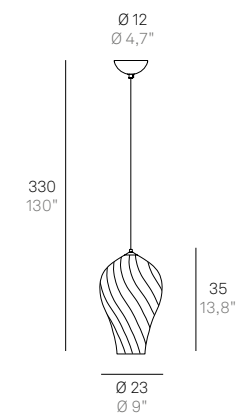

LBR32*	E27

220-240V | 50-60Hz | 1x70W | **IP20**

Finiture disponibili / Available finishes

01	Trasparente / Clear
04	Ambra / Amber
05	Ametista / Amethyst

Rosone incluso
Canopy included