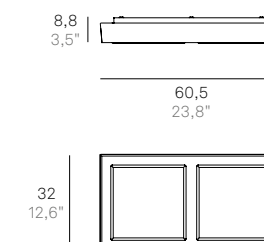

LL1302* **E27**
220-240V | 50-60Hz | 4x28W | **IP20**
Finiture disponibili / Available finishes
B Bianco / White
G Grigio / Grey
N Nero / Black

LD1302* **LED**
220-240V | 3000K | CRI>90 | 50-60Hz | 2x12,5W | 2x1350lm | beam angle 120° | **IP20**
Finiture disponibili / Available finishes
B3 Bianco / White
G3 Grigio / Grey
N3 Nero / Black

(*) Da completare con il codice della finitura colore / Complete with code of finish