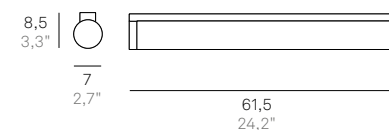

Omega

C3
Cromo lucido
/ Glossy chrome

Parete-soffitto / Wall-ceiling

LD9566* **LED**

220-240V | 3000K | CRI>90 | 50-60Hz | 20W
| 1721lm | beam angle 120° | **IP44**

Finiture disponibili / Available finishes

C3 Cromo lucido / Glossy chrome