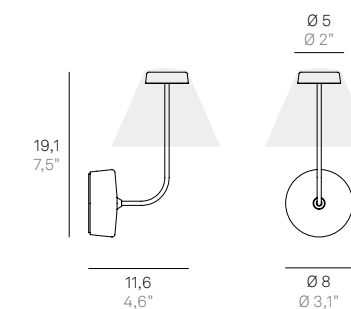

LD1024* LED

220-240V | 2700K | CRI>90 | 50-60Hz | 4W | 390lm | beam angle 118° | **IP20**

Finiture disponibili / Available finishes

- **B3** Bianco / White
- **N3** Nero opaco / Black
- **R3** Corten / Corten

Calamita inclusa
Magnet included

NON INCLUSO / NOT INCLUDED

Il modello **LD1024** è da personalizzare con (pag. 24-26):
To be customized with (pg. 24-26):