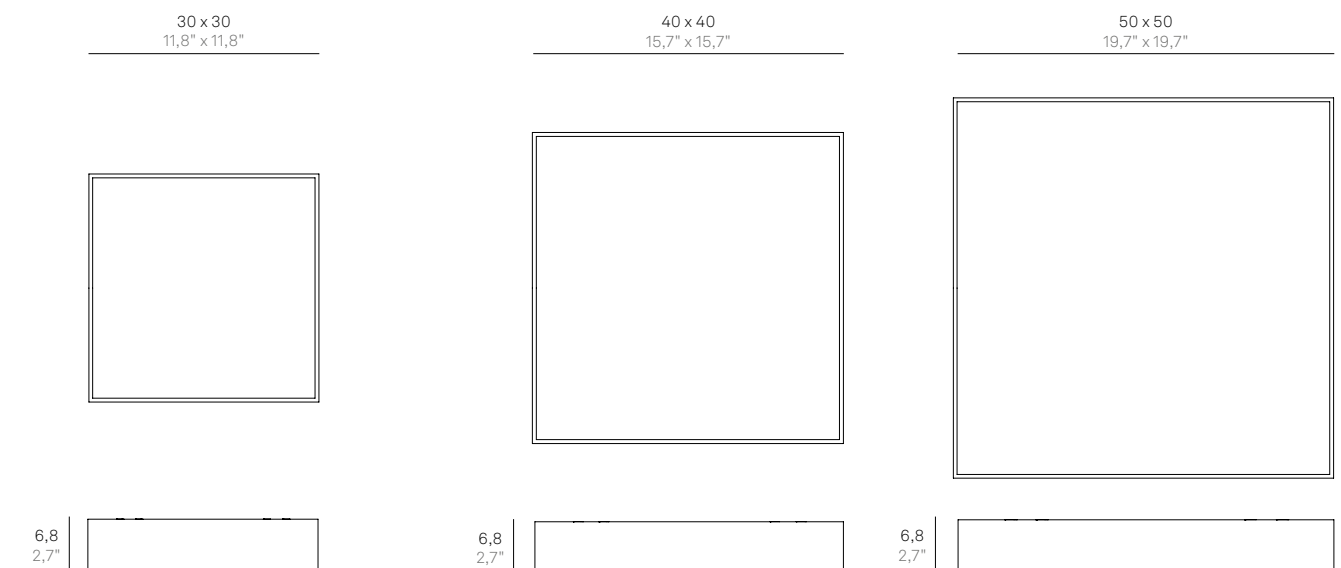

LD0973* LED TRIAC

200-240V | 3000K | CRI>90 | 50-60Hz | 28W | 3081lm | beam angle 107° | **IP40**

Finiture disponibili / Available finishes

A3 Alluminio satinato / Aluminum
B3 Bianco / White
N3 Nero opaco / Black

LD0974* LED TRIAC

200-240V | 3000K | CRI>90 | 50-60Hz | 34W | 3662lm | beam angle 109° | **IP40**

Finiture disponibili / Available finishes

A3 Alluminio satinato / Aluminum
B3 Bianco / White
N3 Nero opaco / Black

LD0975* LED TRIAC

200-240V | 3000K | CRI>90 | 50-60Hz | 40W | 4680lm | beam angle 109° | **IP40**

Finiture disponibili / Available finishes

A3 Alluminio satinato / Aluminum
B3 Bianco / White
N3 Nero opaco / Black

(* Da completare con il codice della finitura colore / Complete with code of finish