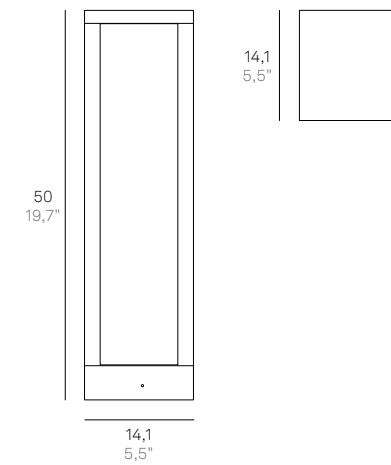

Paletto / Bollard

LD0254* LED

220-240V | 3000K | CRI>80 | 15,8W | 1590lm
| beam angle 100° | **IP65**

Finiture disponibili / Available finishes

G3 Grigio scuro / Dark grey
R3 Corten / Corten

INCLUSO / INCLUDED

1. Metodo di fissaggio corretto: Lampada fissata su un plinto in cemento con piastra di ancoraggio e tirafondi.

1. Correct fixing procedure: Lamp fixed to a cement plinth with an anchor plate and anchor bolts.

Modalità di installazioni differenti da quelle illustrate sono da ritenersi non idonee.
Installation procedures other than those illustrated are considered unsuitable.

(*) Da completare con il codice della finitura colore / Complete with code of finish