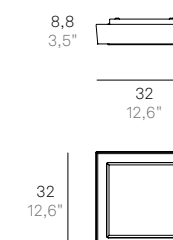

Lucca

Parete-soffitto / Wall-ceiling

LED 2700-4000K su richiesta / on request

LL1303* **E27**
220-240V | 50-60Hz | 2x28W | **IP20**
Finiture disponibili / Available finishes
B Bianco / White
G Grigio / Grey
N Nero / Black