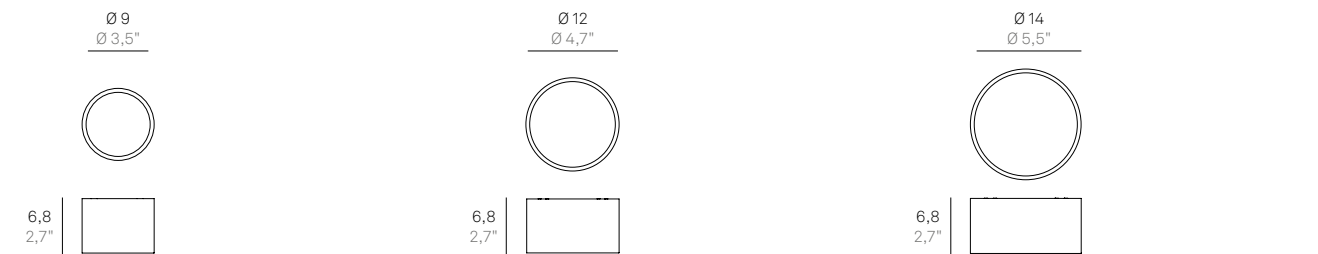

Mine

Parete-soffitto / Wall-ceiling

LD0960* LED

200-240V | 3000K | CRI>90 | 50-60Hz | 6W | 640lm | beam angle 109° | **IP40**

Finiture disponibili / Available finishes

A3 Alluminio satinato / Aluminum
B3 Bianco / White
N3 Nero opaco / Black

LD0961* LED

200-240V | 3000K | CRI>90 | 50-60Hz | 10,5W | 1086lm | beam angle 111° | **IP40**

Finiture disponibili / Available finishes

A3 Alluminio satinato / Aluminum
B3 Bianco / White
N3 Nero opaco / Black

LD0962* LED

200-240V | 3000K | CRI>90 | 50-60Hz | 14W | 1146lm | beam angle 118° | **IP40**

Finiture disponibili / Available finishes

A3 Alluminio satinato / Aluminum
B3 Bianco / White
N3 Nero opaco / Black