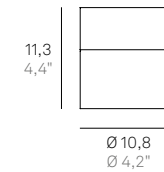

Soffitto / Ceiling

LD0750* **LED**

220-240V | 3000K | CRI>80 | 50-60Hz |
6,5W | 545lm | beam angle 45° | **IP65**

Finiture disponibili / Available finishes

B3 Bianco / White
G3 Grigio scuro / Dark grey