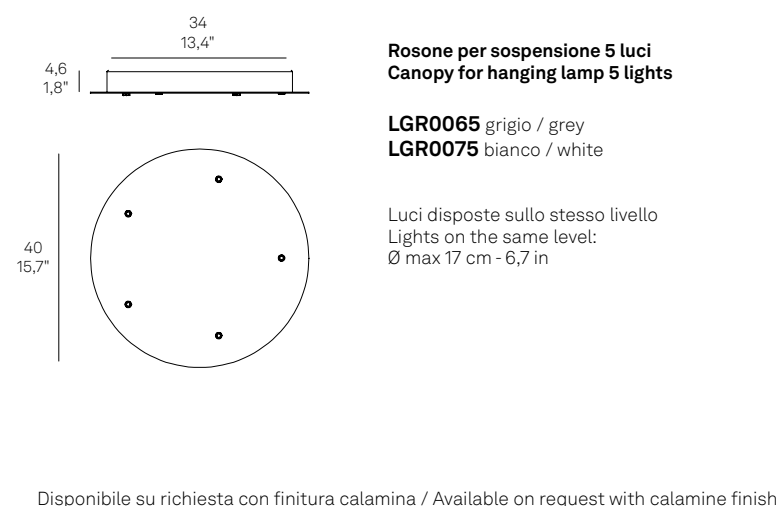

Rosone per sospensione 5 luci
Canopy for hanging lamp 5 lights

LGR0065 grigio / grey
LGR0075 bianco / white

Luci disposte sullo stesso livello
Lights on the same level:
Ø max 17 cm - 6,7 in

Disponibile su richiesta con finitura calamina / Available on request with calamine finish