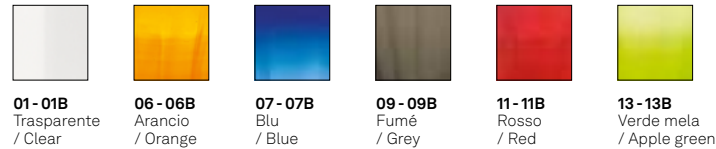

Perle

Sospensione / Suspension

LPR06*	H 155cm / 61"	E27
LPR26*	H 325cm / 128"	E27
LPR36*	H 525cm / 207"	E27

220-240V | 50-60Hz | 1x70W | **IP20**

Finiture disponibili / Available finishes

01	Trasparente / Clear
06	Arancio / Orange
07	Blu / Blue
09	Fumé / Grey
11	Rosso / Red
13	Verde mela / Apple green

LPR46*	E27

220-240V | 50-60Hz | 1x70W | **IP20**

Finiture disponibili / Available finishes

01	Trasparente / Clear
06	Arancio / Orange
07	Blu / Blue
09	Fumé / Grey
11	Rosso / Red
13	Verde mela / Apple green

Rosone incluso
Canopy included

Elemento modulare - gruppo luce
Modular element - lamp component kit

Rosoni compatibili a pag 214
Compatible canopies at pag 214

(*) Da completare con il codice della finitura colore / Complete with code of finish

Parete / Wall

LPR08*	E27

220-240V | 50-60Hz | 1x105W | **IP20**

Finiture disponibili / Available finishes

01	Trasparente / Clear
06	Arancio / Orange
07	Blu / Blue
09	Fumé / Grey
11	Rosso / Red
13	Verde mela / Apple green

Terra / Floor

LPR04*	E27

220-240V | 50-60Hz | 1x150W | **IP20**

Finiture disponibili / Available finishes

01	Trasparente / Clear
06	Arancio / Orange
07	Blu / Blue
09	Fumé / Grey
11	Rosso / Red
13	Verde mela / Apple green

(*) Da completare con il codice della finitura colore / Complete with code of finish

Tavolo / Table

LPR01*	E14 + E27

220-240V | 50-60Hz | 1x28 + 1x70W | **IP20**

Finiture disponibili / Available finishes

01B	Trasparente / Clear
06B	Arancio / Orange
07B	Blu / Blue
09B	Fumé / Grey
11B	Rosso / Red
13B	Verde mela / Apple green