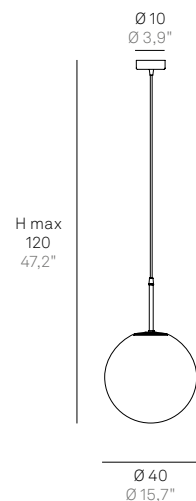

LL4101* E27
220-240V | 50-60Hz | 1x70W | **IP20**

Finiture disponibili / Available finishes

// Cromo / Chrome
B Bianco / White
N Nero / Black

Rosone incluso
Canopy included