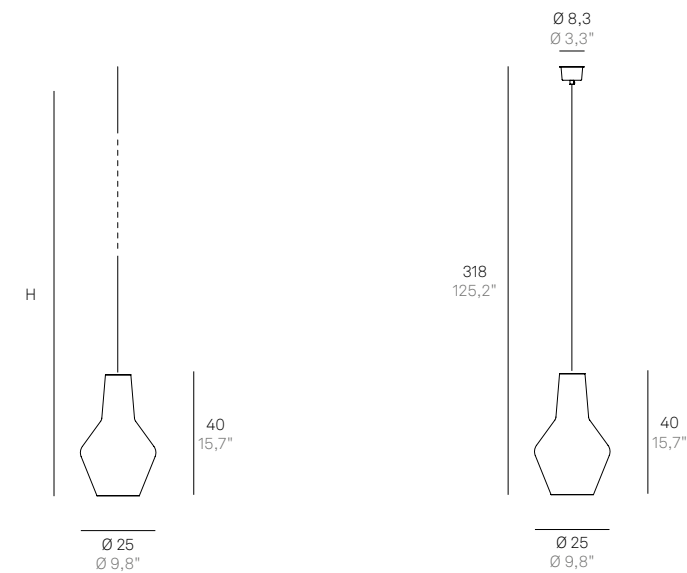

Romeo

Sospensione / Suspension

LRM01*	H 153cm / 60"	E27
LRM11*	H 323cm / 127"	E27
LRM21*	H 523cm / 206"	E27

220-240V | 50-60Hz | 1x70W | **IP20**

Finiture disponibili / Available finishes

01	Trasparente / Clear
04	Ambra / Amber
05	Ametista / Amethyst
09	Fumé / Grey
20	Bluino / Light blue
21	Argento / Silver
22	Oro antico / Antique gold
23	Bronzo / Bronze
24	Oro rosa / Pink gold