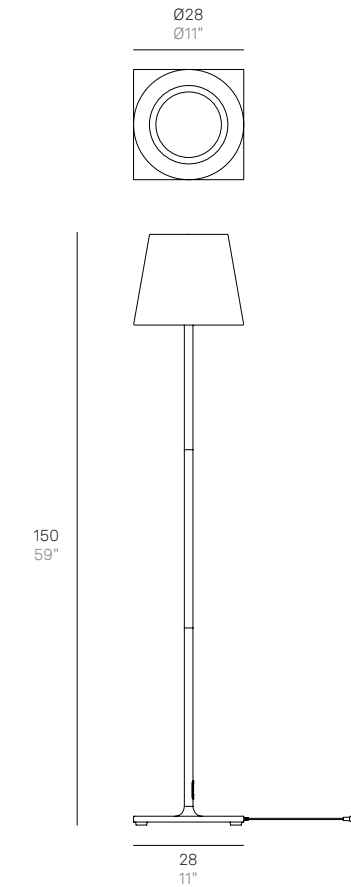

Terra / Floor

LL0360* E27

220-240V | 50-60Hz | 15W | **IP40**

Finiture disponibili / Available finishes

- **B3** Bianco / White
- **N3** Grigio scuro / Dark grey
- **R3** Corten / Corten