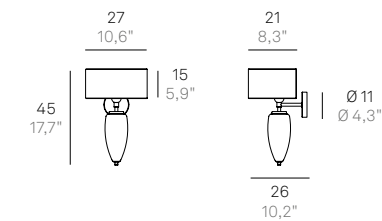

Parete / Wall

LSH22* E27

220-240V | 50-60Hz | 1x70W | IP20

Finiture disponibili / Available finishes

01B	Trasparente / Clear
04B	Ambra / Amber
05B	Ametista / Amethyst
09B	Fumé / Grey
11B	Rosso / Red
20B	Bluino / Light blue
21N	Vetro argento / Silver glass
22N	Vetro oro / Gold glass