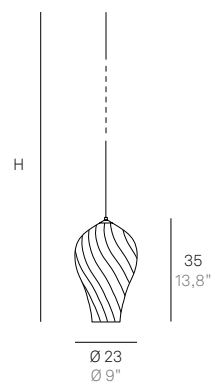

RIGADIN RITORTO Sospensione / Suspension

LBR02*	H 160cm / 63"	E27
LBR12*	H 330cm / 130"	E27
LBR22*	H 530cm / 209"	E27

220-240V | 50-60Hz | 1x70W | **IP20**

Finiture disponibili / Available finishes

01	Trasparente / Clear
04	Ambra / Amber
05	Ametista / Amethyst

Elemento modulare - gruppo luce
Modular element - lamp component kit
Rosoni compatibili a pag 214
Compatible canopies at pag 214