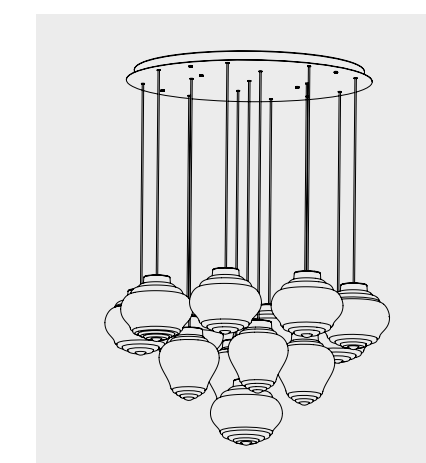

RELAMPING KIT

attacco con magneti / magnet fixing

LED 3000K CRI>80 220-240V IP20 A+ Led 2700-4000K su richiesta/on request

CODE	DIMENSION	*DIMENSION 1	*DIMENSION 2	WATT	TOTAL W	LM LED	BEAM ANGLE
LDSK16	14,1 x 4,4 x 4,3 cm 5,5 x 1,7 x 1,7 in	Ø 15,5 x 5 cm Ø 6,1 x 1,9 in	15,5 x 6 x 5 cm 6,1 x 2,3 x 1,9 in	8,7 W	9,7 W	1463 lm	120°

LED 3000K CRI>90 220-240V IP20 A+ Led 2700-4000K su richiesta/on request

CODE	DIMENSION	*DIMENSION 1	*DIMENSION 2	WATT	TOTAL W	LM LED	BEAM ANGLE
LDSK01	Ø 17 x 3,5 cm Ø 6,7 x 1,4 in	Ø 18 x 4,5 cm Ø 7,1 x 1,8 in	18 x 18 x 4,5 cm 7,1 x 7,1 x 1,8 in	10,5 W	12,5 W	1350 lm	127°
LDSK02	Ø 22 x 4 cm Ø 8,6 x 1,6 in	Ø 23 x 5 cm Ø 9 x 1,9 in	23 x 23 x 5 cm 9 x 9 x 1,9 in	17 W	18,5 W	2200 lm	122°
LDSK03	Ø 29 x 4 cm Ø 11,4 x 1,6 in	Ø 30 x 5 cm Ø 11,8 x 1,9 in	30 x 30 x 5 cm 11,8 x 11,8 x 1,9 in	27,5 W	29 W	3450 lm	116°

LED 3000K CRI>90 220-240V IP20 A+ Led 2700-4000K su richiesta/on request