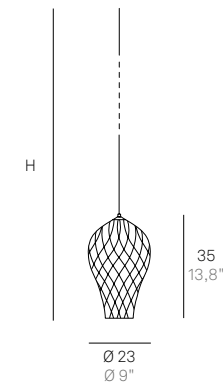

BALLOTON Sospensione / Suspension

LBB01*	H 160cm / 63"	E27
LBB11*	H 330cm / 130"	E27
LBB21*	H 530cm / 209"	E27

220-240V | 50-60Hz | 1x70W | **IP20**

Finiture disponibili / Available finishes

01	Trasparente / Clear
09	Fumé / Grey
20	Laguna / Lagoon
21	Bluino / Light blue

Elemento modulare - gruppo luce
Modular element - lamp component kit
Rosoni compatibili a pag 214
Compatible canopies at pag 214