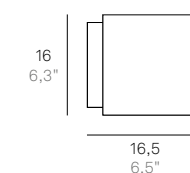

Dado

B
Bianco
/ White

Parete-soffitto / Wall-ceiling

LL2004* **E27** ******

220-240V | 50-60Hz | 1x28W | **IP40**

Finiture disponibili / Available finishes

B Bianco / White

(**) bulb Globo G45: Ø 45mm H 84mm