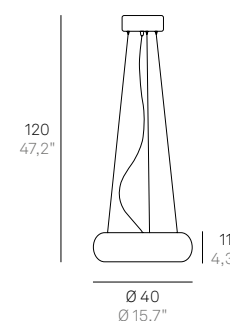

Treviso suspension lamp
→ **LD121303B**

Treviso

B
Bianco
/ White

Sospensione / Suspension

LED 2700-4000K su richiesta / on request

LL121103* **E27**

220-240V | 50-60Hz | 1x42W | **IP20**

Finiture disponibili / Available finishes