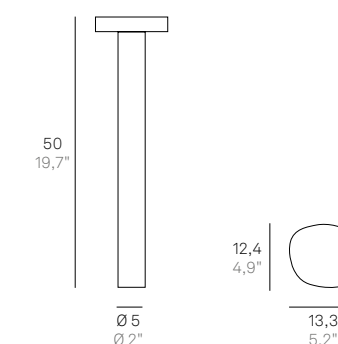

Ciottolo

Parete / Wall

LD0480* LED

220-240V | 3000K | CRI>80 | 7W | 890lm | beam angle 90° | **IP54**

Finiture disponibili / Available finishes

G3 Grigio scuro / Dark grey
R3 Corten / Corten

Paletto / Bollard

LD0483* LED

220-240V | 3000K | CRI>80 | 7W | 890lm | beam angle 90° | **IP54**

Finiture disponibili / Available finishes

G3 Grigio scuro / Dark grey
R3 Corten / Corten

LD0485* LED

220-240V | 3000K | CRI>80 | 7W | 890lm | beam angle 90° | **IP54**

Finiture disponibili / Available finishes

G3 Grigio scuro / Dark grey
R3 Corten / Corten