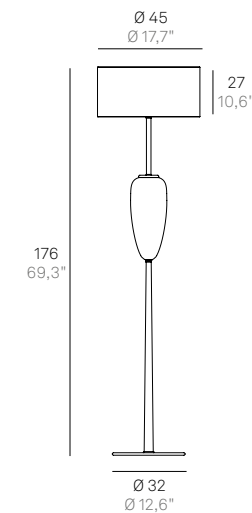

Terra / Floor

LSH12* E27

220-240V | 50-60Hz | 1x105W | IP20

Finiture disponibili / Available finishes

01B	Trasparente / Clear
04B	Ambra / Amber
05B	Ametista / Amethyst
09B	Fumé / Grey
11B	Rosso / Red
20B	Bluino / Light blue
21N	Vetro argento / Silver glass
22N	Vetro oro / Gold glass

(*) Da completare con il codice della finitura colore / Complete with code of finish