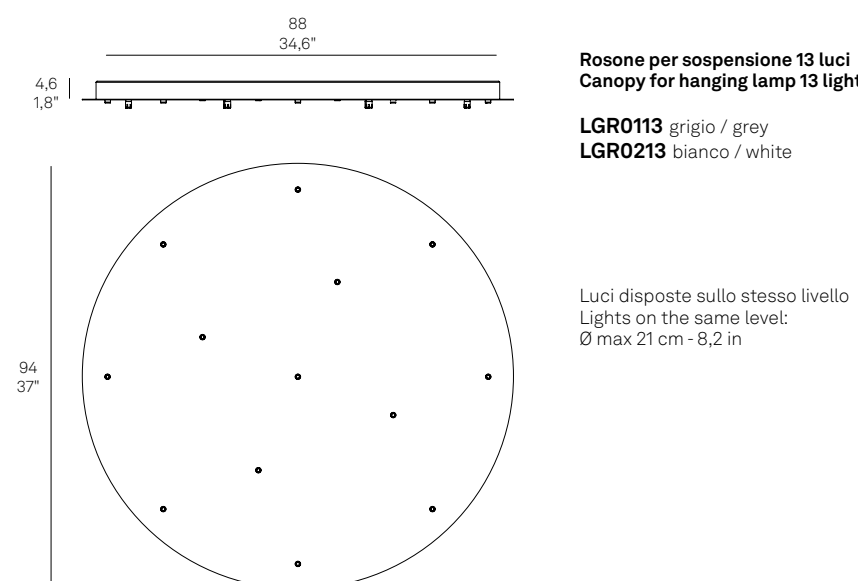

Rosone per sospensione 13 luci
Canopy for hanging lamp 13 lights

LGR0113 grigio / grey
LGR0213 bianco / white

Luci disposte sullo stesso livello
Lights on the same level:
Ø max 21 cm - 8,2 in

Disponibile su richiesta con finitura calamina / Available on request with calamine finish

Esempio d' installazione / Example of installation