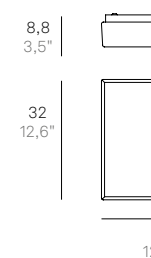

LL1306 E27

220-240V | 50-60Hz | 3x28W | IP20

Finiture disponibili / Available finishes
Bianco / White