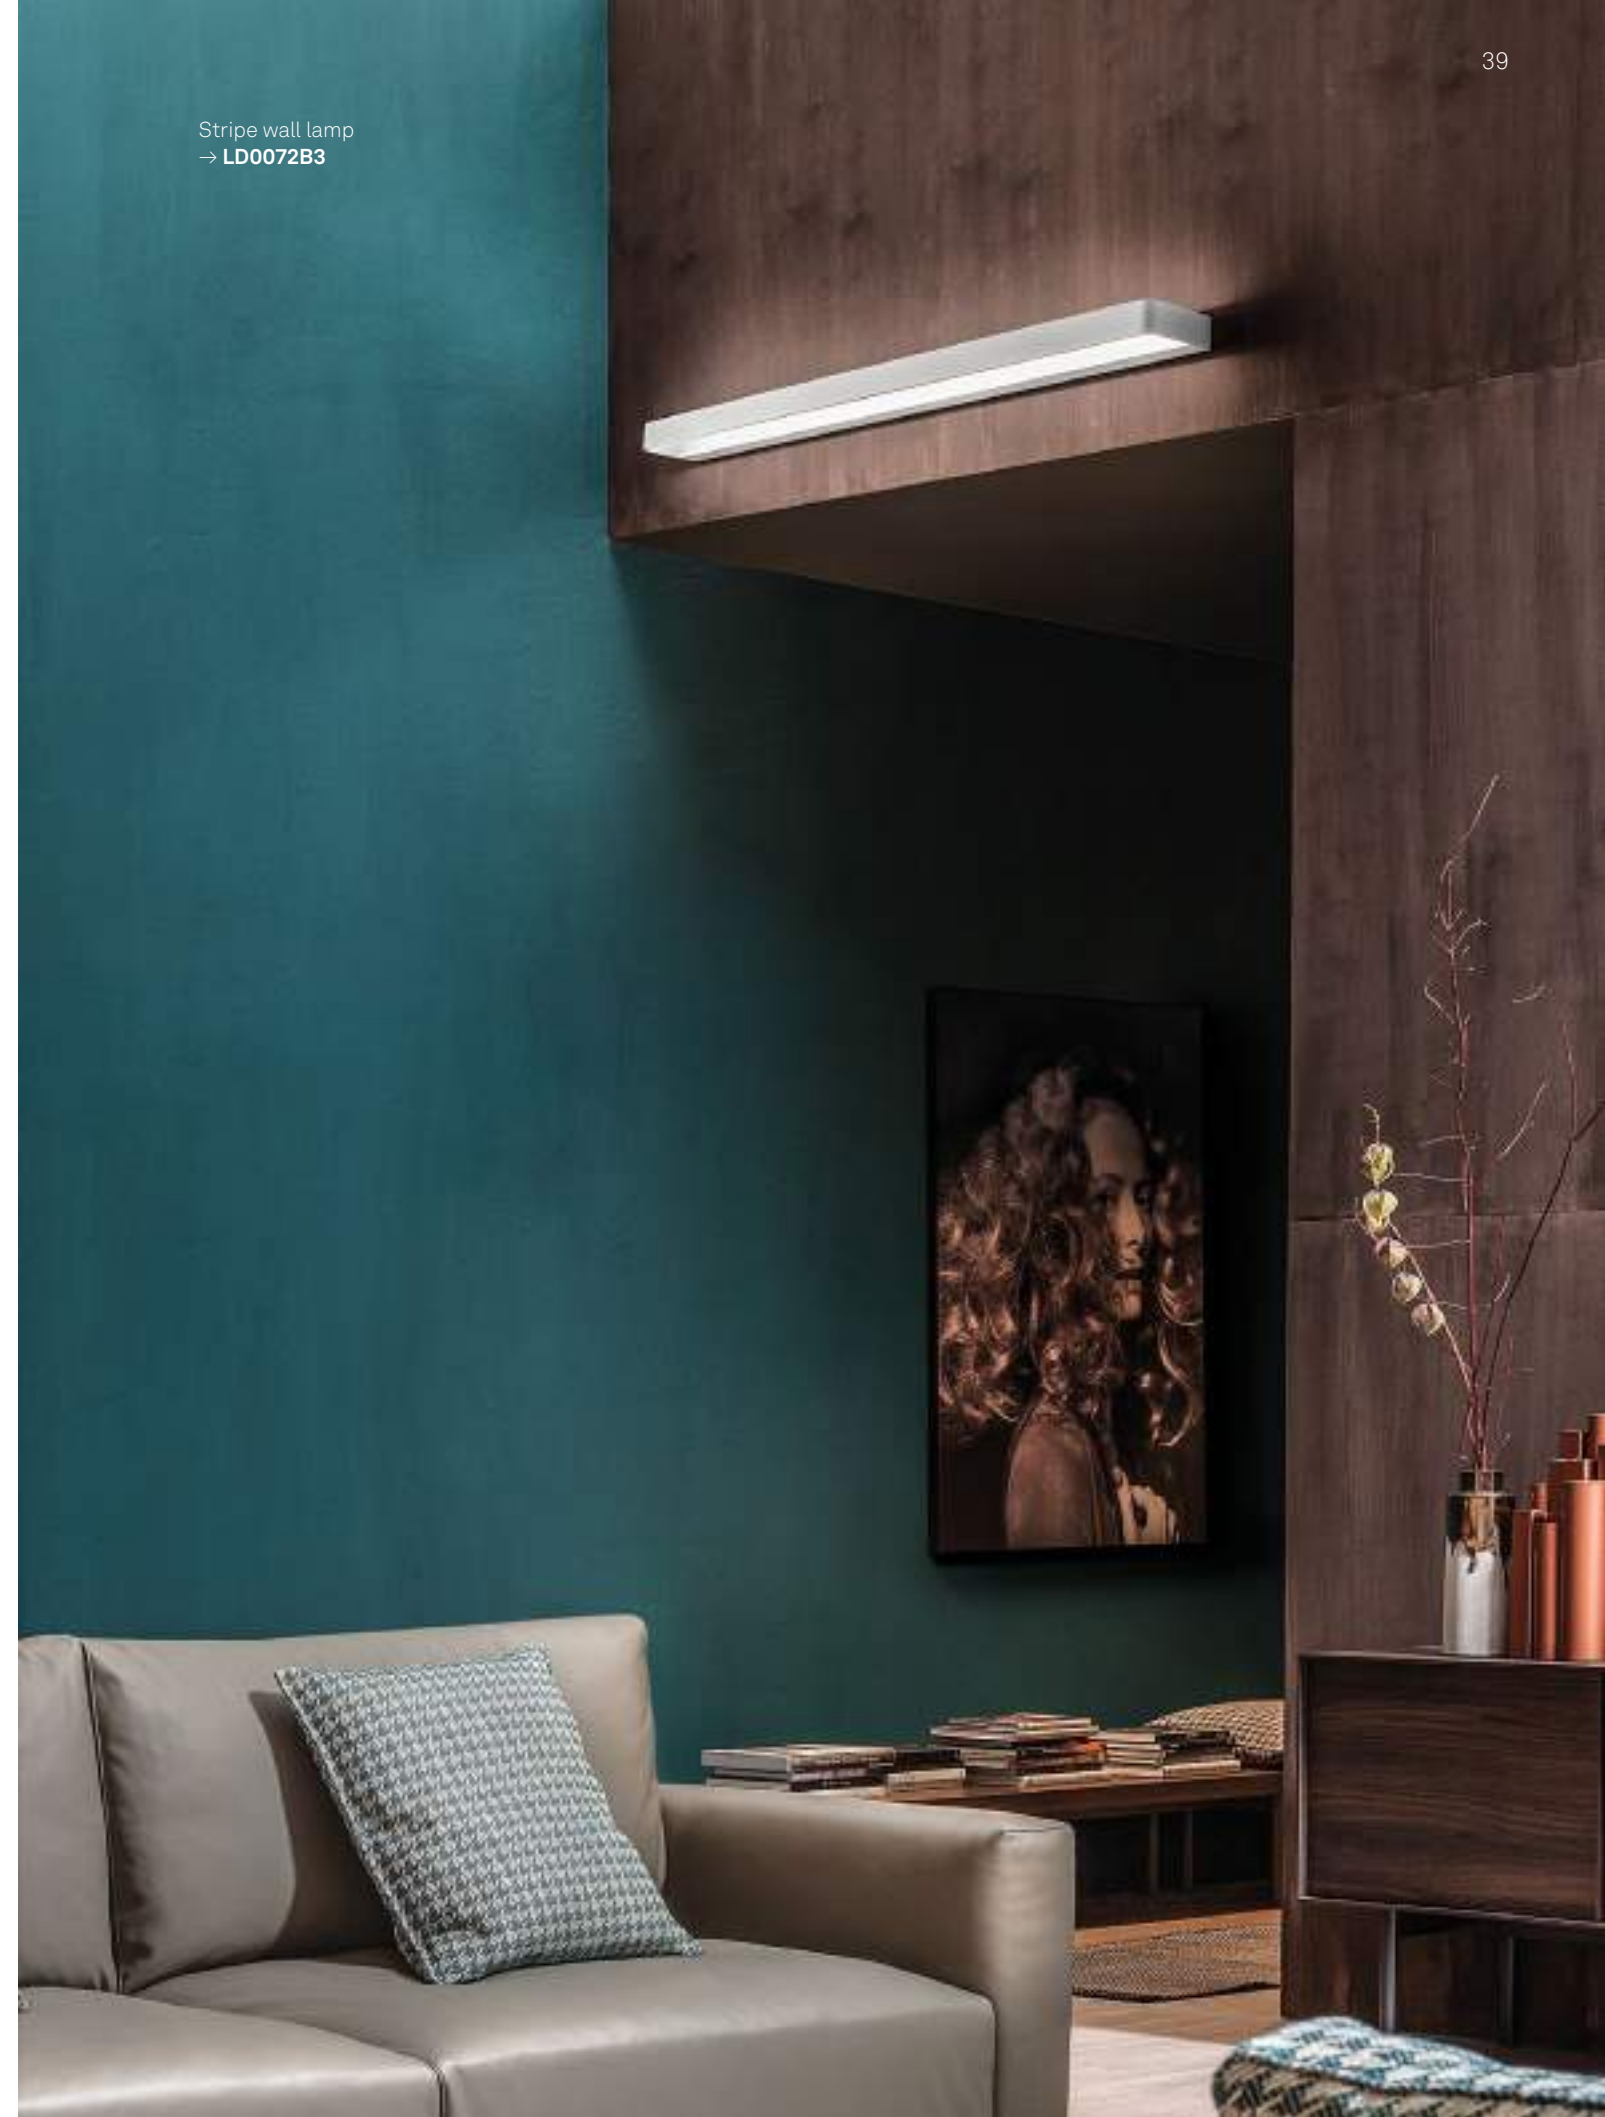

Lampade da parete in pressofusione di alluminio verniciato bianco opaco e diffusore in policarbonato opalino satinato. La collezione Stripe Magneto ha un particolare sistema di fissaggio del corpo lampada alla staffa di supporto, che semplifica e velocizza l'installazione. Il prodotto è adatto esclusivamente all'uso interno.

Wall lamps with a matt white painted die-cast aluminium frame, and a satin-finish opaline polycarbonate diffuser. The Stripe Magneto collection has a special system for fixing the lamp fixture to the support bracket, that simplifies and speeds up the installation. The product is suitable for indoor use only.

Stripe wall lamp
→ LD0072B3