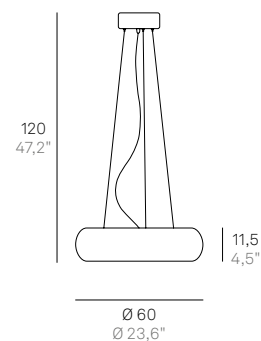

Sospensione / Suspension

LED 2700-4000K su richiesta / on request

LL121303* E27

220-240V | 50-60Hz | 3x42W | **IP20**

Finiture disponibili / Available finishes

B Bianco / White

LD121303* LED

220-240V | 3000K | CRI>90 | 50-60Hz | 29W | 3000lm | beam angle 116° | **IP20**

Finiture disponibili / Available finishes

B Bianco / White

LD124303* LED EMERGENCY (**)

220-240V | 3000K | CRI>90 | 50-60Hz | 5-29W | 3000lm | beam angle 116° | **IP20**

Finiture disponibili / Available finishes

B Bianco / White

LD121313* LED TRIAC

LD121323* LED DALI

LD121333* LED WI-FI

220-240V | 3000K | CRI>90 | 50-60Hz | 29W | 3000lm | beam angle 116° | **IP20**

Finiture disponibili / Available finishes

B Bianco / White