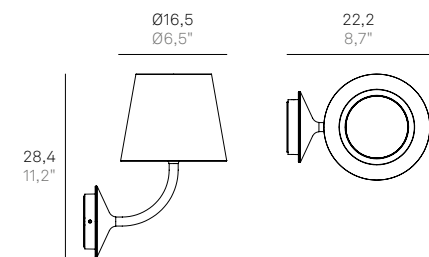

Parete / Wall

LL0348* E27

220-240V | 50-60Hz | 8W | **IP54**

Finiture disponibili / Available finishes

- **B3** Bianco / White
- **N3** Grigio scuro / Dark grey
- **R3** Corten / Corten

LD0348* LED TRIAC

220-240V | 2700K | CRI>80 | 50-60Hz | 5,4W | 446lm | beam angle 54° | **IP54**

Finiture disponibili / Available finishes

- **B3** Bianco / White
- **N3** Grigio scuro / Dark grey
- **R3** Corten / Corten