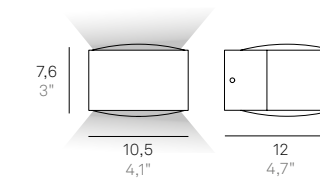

LD0752* **LED**

220-240V | 3000K | CRI>80 | 50-60Hz |
2x6W | 2x507lm | beam angle 100° | **IP65**

Finiture disponibili / Available finishes

B3 Bianco / White
G3 Grigio scuro / Dark grey