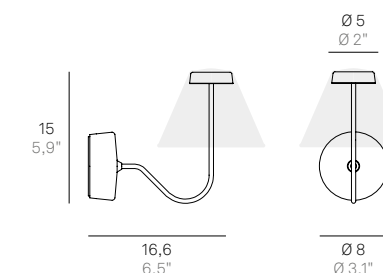

LD1025* LED

220-240V | 2700K | CRI>90 | 50-60Hz | 4W | 390lm | beam angle 118° | **IP20**

Finiture disponibili / Available finishes

- **B3** Bianco / White
- **N3** Nero opaco / Black
- **R3** Corten / Corten

Calamita inclusa
Magnet included

NON INCLUSO / NOT INCLUDED

Il modello **LD1025** è da personalizzare con (pag. 24-26):
To be customized with (pg. 24-26):

(*) Da completare con il codice della finitura colore / Complete with code of finish