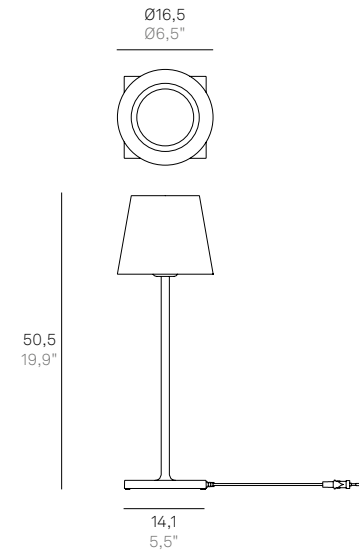

Poldina^{230V}

Tavolo / Table

LL0395* E27

220-240V | 50-60Hz | 8W | **IP40**

Finiture disponibili / Available finishes

- **B3** Bianco / White
- **N3** Grigio scuro / Dark grey
- **R3** Corten / Corten

LD0345* LED TOUCH DIMMER

110-240V | 2200-2700-3000K | CRI>80 | 50-60Hz | 8W | 400-440-451lm | beam angle 102° | **IP40**

Finiture disponibili / Available finishes

- **B3** Bianco / White
- **N3** Grigio scuro / Dark grey
- **R3** Corten / Corten