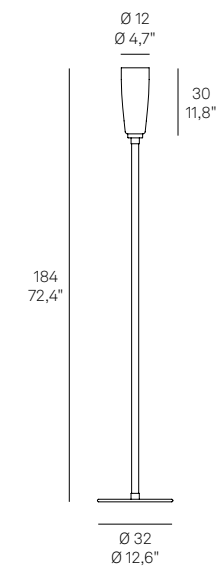

Terra / Floor

LPR04*	E27

220-240V | 50-60Hz | 1x150W | **IP20**

Finiture disponibili / Available finishes

01	Trasparente / Clear
06	Arancio / Orange
07	Blu / Blue
09	Fumé / Grey
11	Rosso / Red
13	Verde mela / Apple green

(*) Da completare con il codice della finitura colore / Complete with code of finish