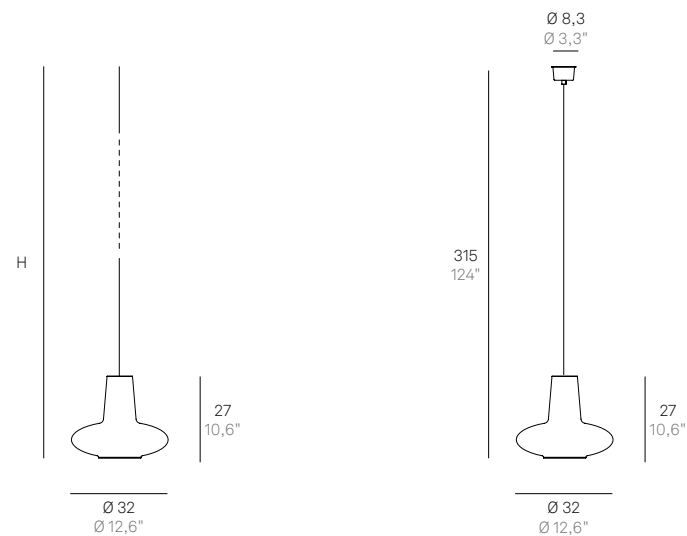

AC Hotel Venezia by Marriot
Venice, Italy
Photo: Filipe Wiens

Giulietta

Sospensione / Suspension

LGL01*	H 153cm / 60"	E27
LGL11*	H 323cm / 127"	E27
LGL21*	H 523cm / 206"	E27

220-240V | 50-60Hz | 1x70W | **IP20**