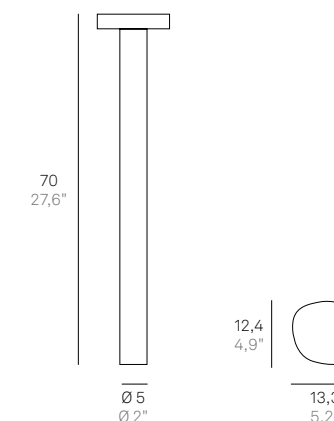

LD0487* LED

220-240V | 3000K | CRI>80 | 7W | 890lm | beam angle 90° | **IP54**

Finiture disponibili / Available finishes

G3 Grigio scuro / Dark grey
R3 Corten / Corten

INCLUSO / INCLUDED

Metodo di fissaggio corretto:
Lampada fissata su un plinto in cemento con viti di fissaggio idonee.
Correct fixing procedure:
Lamp fixed to a cement plinth with suitable anchor bolts or screws.

Modalità di installazioni differenti da quelle illustrate sono da ritenersi non idonee.
Installation procedures other than those illustrated are considered unsuitable.