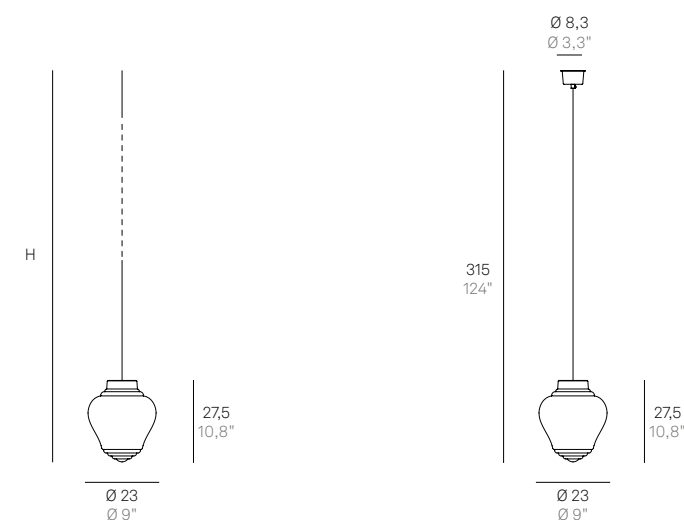

Sospensione / Suspension

- **LCL01*** H 150cm / 59" **E27**
- **LCL11*** H 320cm / 126" **E27**
- **LCL21*** H 520cm / 205" **E27**

220-240V | 50-60Hz | 1x70W | **IP20**

Finiture disponibili / Available finishes

- **01** Trasparente / Clear
- **04** Ambra / Amber
- **05** Ametista / Amethyst
- **09** Fumé / Grey
- **20** Bluino / Light blue
- **21** Argento / Silver
- **22** Oro antico / Antique gold
- **23** Bronzo / Bronze
- **24** Oro rosa / Pink gold

Elemento modulare - gruppo luce
Modular element - lamp component kit
Rosoni compatibili a pag 214
Compatible canopies at pag 214

(*) Da completare con il codice della finitura colore / Complete with code of finish