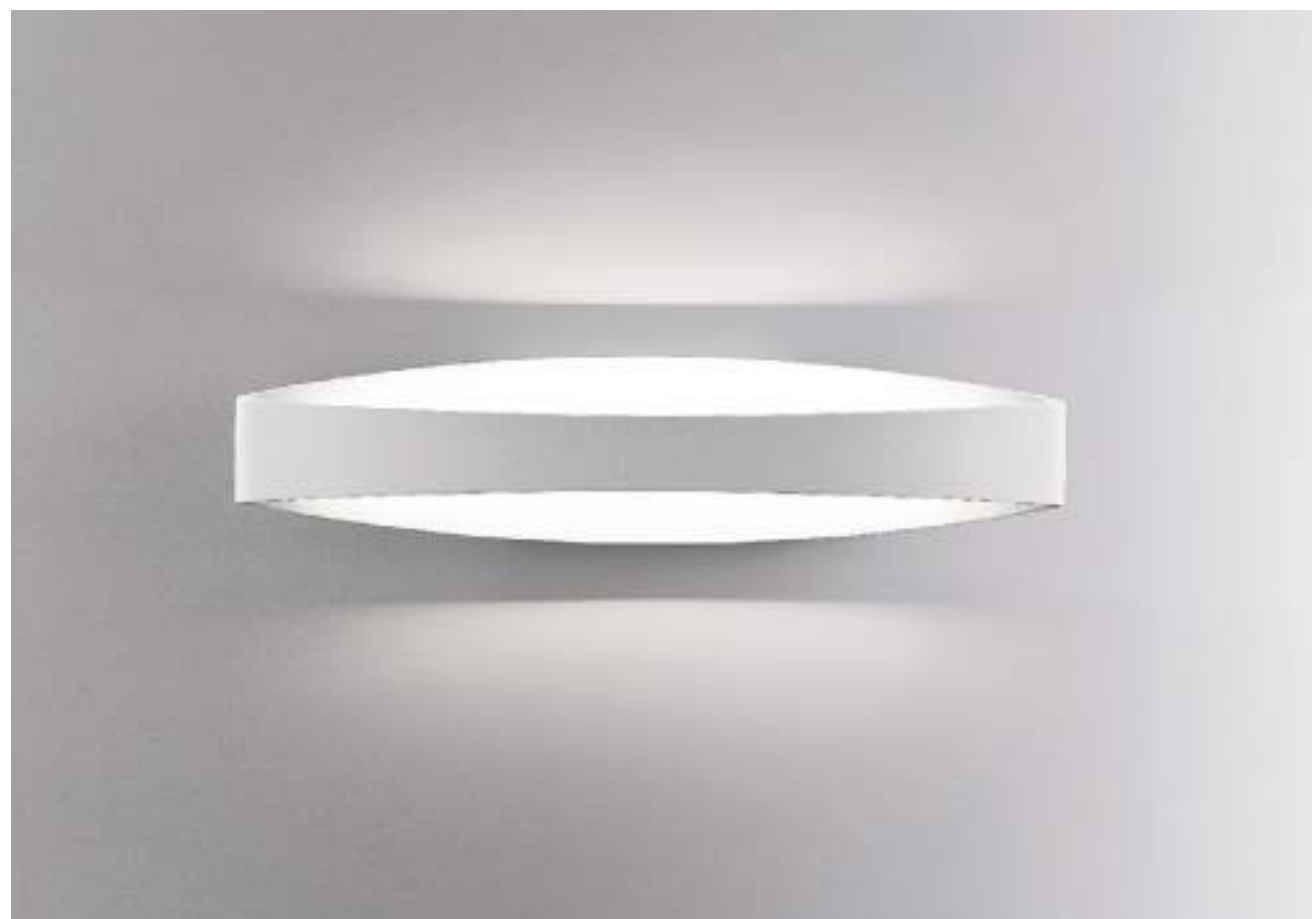

Bridge

B3
Bianco
/ White

Bridge wall lamp
→ **LD0081B3**