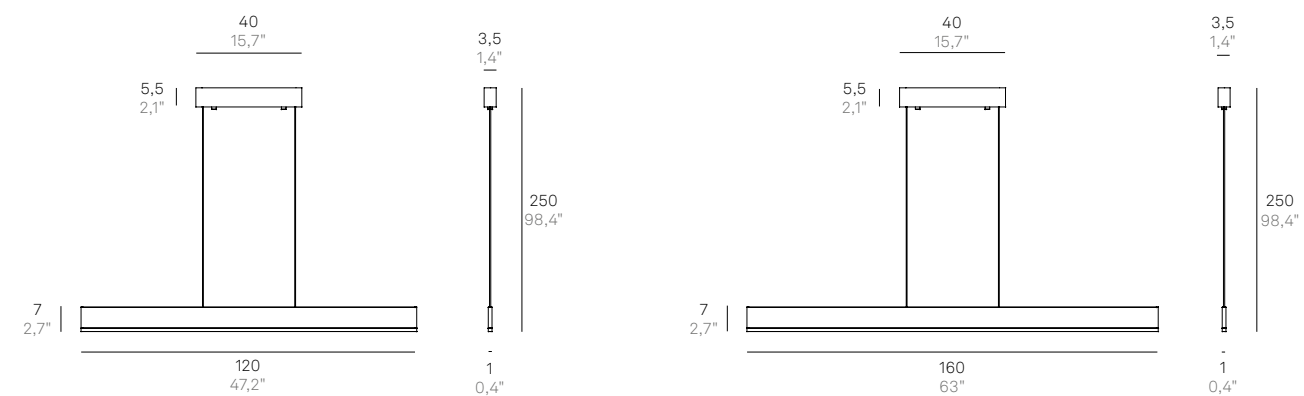

Sospensione / Suspension

LD0101* LED TRIAC

220-240V | 3000K | CRI>90 | 50-60Hz | 40W
| 3551lm | beam angle 95° | **IP20**

Finiture disponibili / Available finishes

B3 Bianco / White

LD0102* LED TRIAC

220-240V | 3000K | CRI>90 | 50-60Hz | 56W
| 4134lm | beam angle 95° | **IP20**

Finiture disponibili / Available finishes

B3 Bianco / White