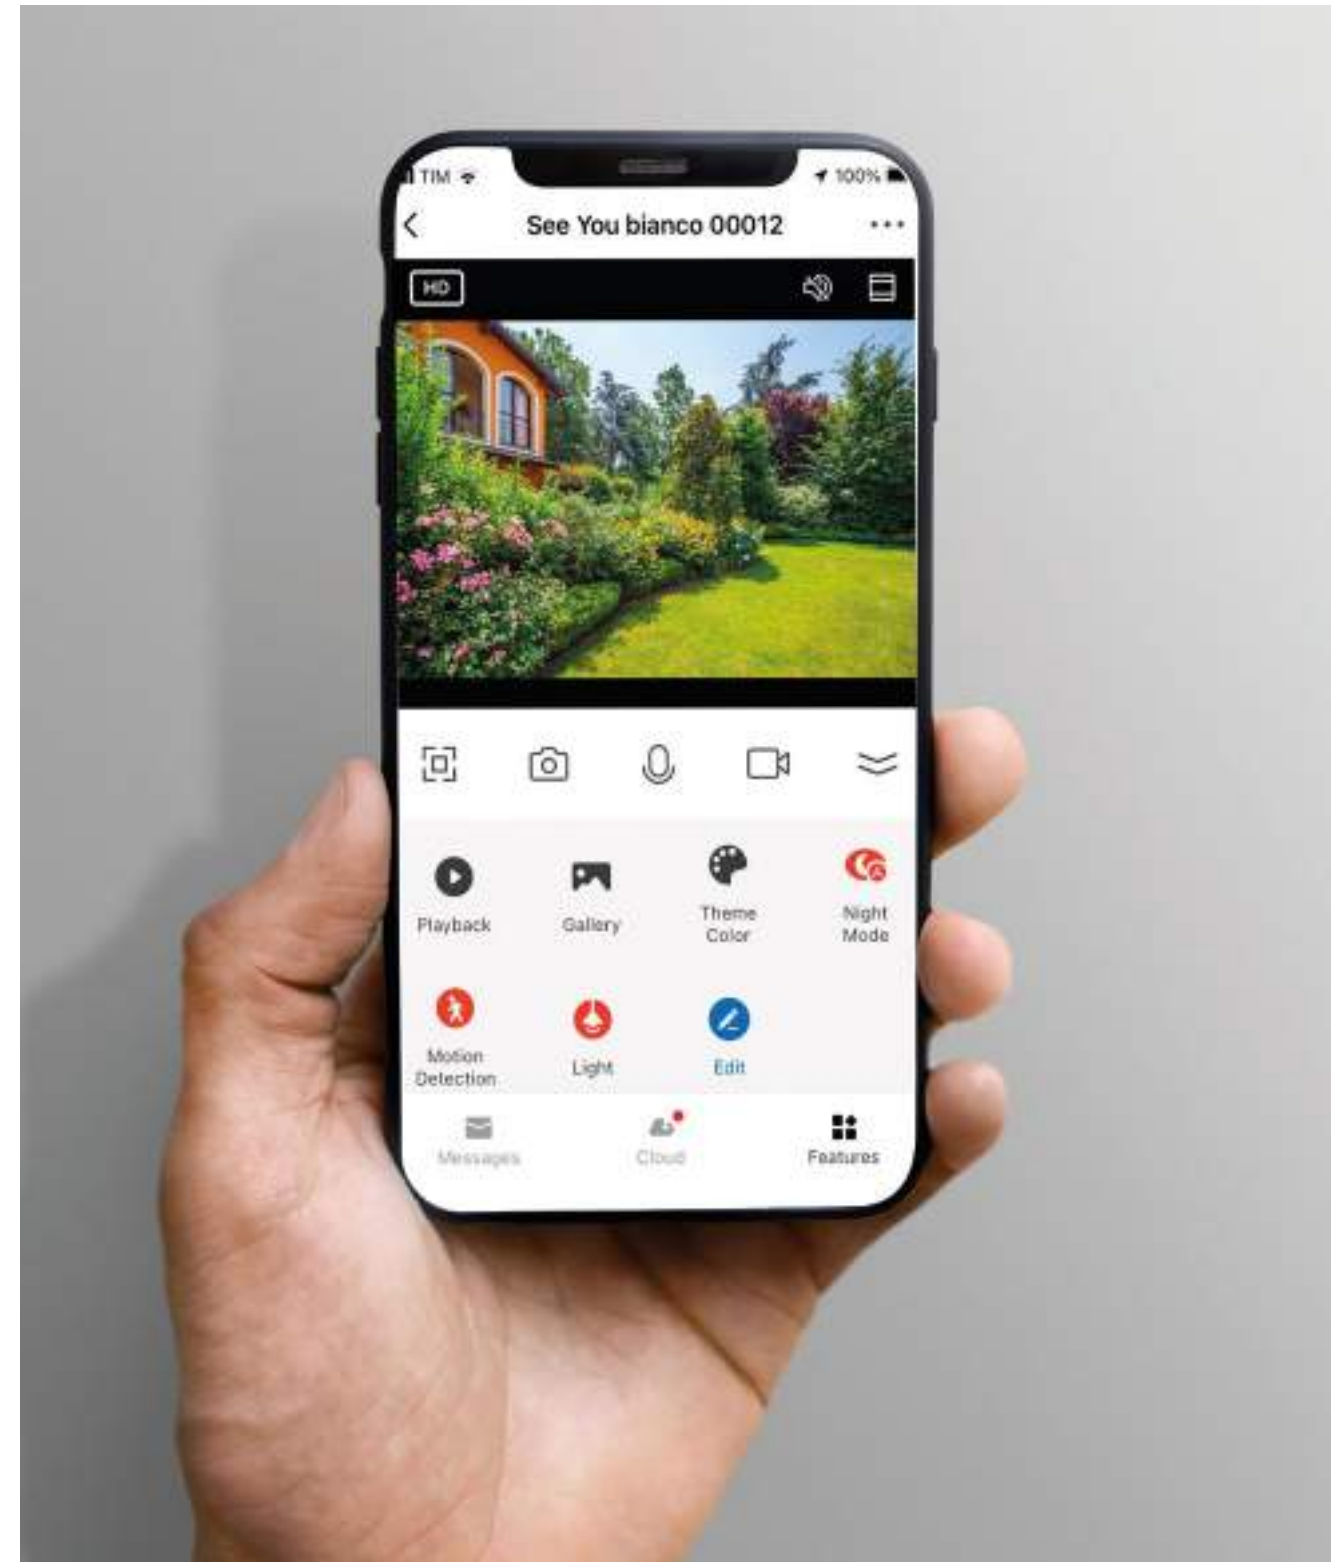

Scansiona il codice QR per scaricare Tuya Smart
Scan the QR code to install Tuya Smart