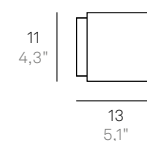

Dado

B
Bianco
/ White

Parete-soffitto / Wall-ceiling

LL2004* **E27** ******

220-240V | 50-60Hz | 1x28W | **IP40**

Finiture disponibili / Available finishes

B Bianco / White

(**) bulb Globo G45: Ø 45mm H 84mm