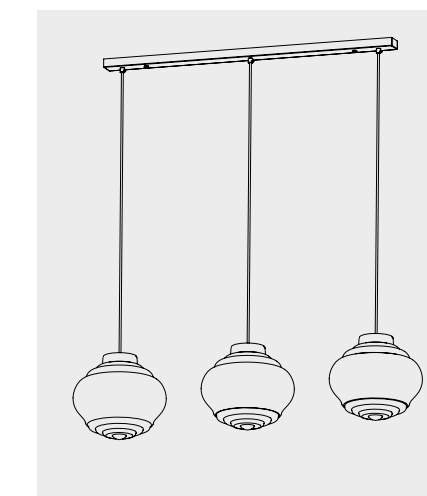

RELAMPING KIT

attacco con magneti / magnet fixing

LED 3000K CRI>80 220-240V IP20 A+ Led 2700-4000K su richiesta/on request

CODE	DIMENSION	*DIMENSION 1	*DIMENSION 2	WATT	TOTAL W	LM LED	BEAM ANGLE
LDSK16	14,1 x 4,4 x 4,3 cm 5,5 x 1,7 x 1,7 in	Ø 15,5 x 5 cm Ø 6,1 x 1,9 in	15,5 x 6 x 5 cm 6,1 x 2,3 x 1,9 in	8,7 W	9,7 W	1463 lm	120°

LED 3000K CRI>90 220-240V IP20 A+ Led 2700-4000K su richiesta/on request

CODE	DIMENSION	*DIMENSION 1	*DIMENSION 2	WATT	TOTAL W	LM LED	BEAM ANGLE
LDSK01	Ø 17 x 3,5 cm Ø 6,7 x 1,4 in	Ø 18 x 4,5 cm Ø 7,1 x 1,8 in	18 x 18 x 4,5 cm 7,1 x 7,1 x 1,8 in	10,5 W	12,5 W	1350 lm	127°
LDSK02	Ø 22 x 4 cm Ø 8,6 x 1,6 in	Ø 23 x 5 cm Ø 9 x 1,9 in	23 x 23 x 5 cm 9 x 9 x 1,9 in	17 W	18,5 W	2200 lm	122°
LDSK03	Ø 29 x 4 cm Ø 11,4 x 1,6 in	Ø 30 x 5 cm Ø 11,8 x 1,9 in	30 x 30 x 5 cm 11,8 x 11,8 x 1,9 in	27,5 W	29 W	3450 lm	116°

LED 3000K CRI>90 220-240V IP20 A+ Led 2700-4000K su richiesta/on request