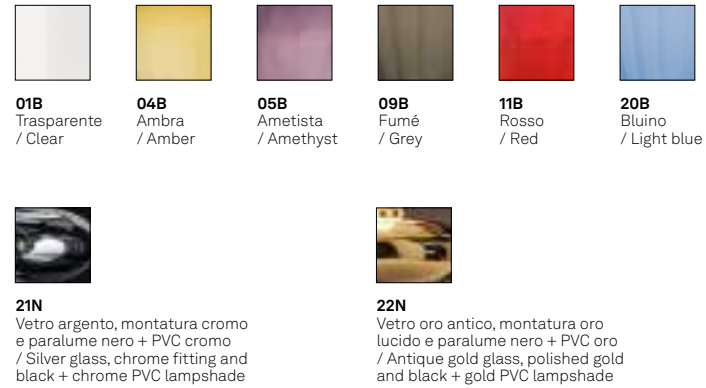

Show

Tavolo / Table

LSH02* E27

220-240V | 50-60Hz | 1x70W | IP20

Finiture disponibili / Available finishes

01B	Trasparente / Clear
04B	Ambra / Amber
05B	Ametista / Amethyst
09B	Fumé / Grey
11B	Rosso / Red
20B	Bluino / Light blue
21N	Vetro argento / Silver glass
22N	Vetro oro / Gold glass

LSH06* E27

220-240V | 50-60Hz | 1x105W | IP20

Finiture disponibili / Available finishes

01B	Trasparente / Clear
04B	Ambra / Amber
05B	Ametista / Amethyst
09B	Fumé / Grey
11B	Rosso / Red
20B	Bluino / Light blue
21N	Vetro argento / Silver glass
22N	Vetro oro / Gold glass

(*) Da completare con il codice della finitura colore / Complete with code of finish

Parete / Wall

LSH22* E27

220-240V | 50-60Hz | 1x70W | IP20

Finiture disponibili / Available finishes

01B	Trasparente / Clear
04B	Ambra / Amber
05B	Ametista / Amethyst
09B	Fumé / Grey
11B	Rosso / Red
20B	Bluino / Light blue
21N	Vetro argento / Silver glass
22N	Vetro oro / Gold glass

Terra / Floor

LSH12* E27

220-240V | 50-60Hz | 1x105W | IP20

Finiture disponibili / Available finishes

01B	Trasparente / Clear
04B	Ambra / Amber
05B	Ametista / Amethyst
09B	Fumé / Grey
11B	Rosso / Red
20B	Bluino / Light blue
21N	Vetro argento / Silver glass
22N	Vetro oro / Gold glass

(*) Da completare con il codice della finitura colore / Complete with code of finish