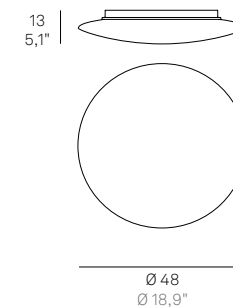

LL6113 E27

220-240V | 50-60Hz | 3x52W | **IP20**

Finiture disponibili / Available finishes
Bianco / White

LD611303 LED

220-240V | 3000K | CRI>90 | 50-60Hz | 29W
| 3000lm | beam angle 116° | **IP20**

Finiture disponibili / Available finishes
Bianco / White

LD611313 LED TRIAC LD611323 LED DALI LD611333 LED WI-FI

220-240V | 3000K | CRI>90 | 50-60Hz | 29W
| 3000lm | beam angle 116° | **IP20**

Finiture disponibili / Available finishes
Bianco / White

LD612703 LED EMERGENCY (**)

220-240V | 3000K | CRI>90 | 50-60Hz |
5-29W | 3000lm | beam angle 116° | **IP20**

Finiture disponibili / Available finishes
Bianco / White

(**) Versione con dispositivo integrato, con autonomia di 3 ore / Include integrated emergency device, battery lasts 3 hours