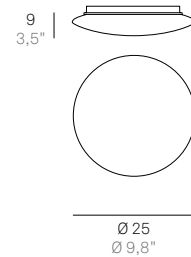

Bis Bayonet

Bianco
/ White

Parete-soffitto / Wall-ceiling

LED 2700-4000K su richiesta / on request

LL6110 E27

220-240V | 50-60Hz | 1x42W | **IP20**

Finiture disponibili / Available finishes
Bianco / White

LD611003 LED

220-240V | 3000K | CRI>80 | 50-60Hz | 10W
| 1463lm | beam angle 130° | **IP20**

Finiture disponibili / Available finishes
Bianco / White