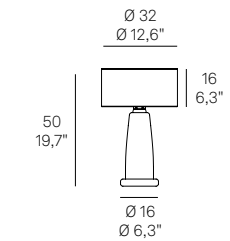

Tavolo / Table

LPR01*	E14 + E27
---------------	------------------

220-240V | 50-60Hz | 1x28 + 1x70W | **IP20**

Finiture disponibili / Available finishes

01B	Trasparente / Clear
06B	Arancio / Orange
07B	Blu / Blue
09B	Fumé / Grey
11B	Rosso / Red
13B	Verde mela / Apple green