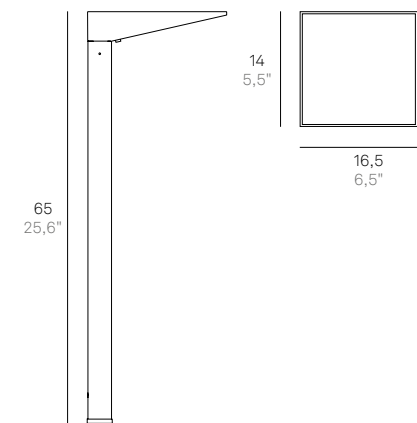

LD0402* **LED**

3,7V | 3000K | CRI>80 | 2,2W | 327lm | beam angle 68° | **IP54**

Finiture disponibili / Available finishes

G3 Grigio scuro / Dark grey

Ricarica / Charge:

6-8 h (luce solare / sunshine)

Durata batteria / Work time:

luce piena 2,5 - 3h; micro 20 - 25h

Full power 2,5 - 3h; energy saving 20 - 25h

Batteria compatibile a pag 211

Compatible battery at pag 211

Cod. **BAT04701906701900**