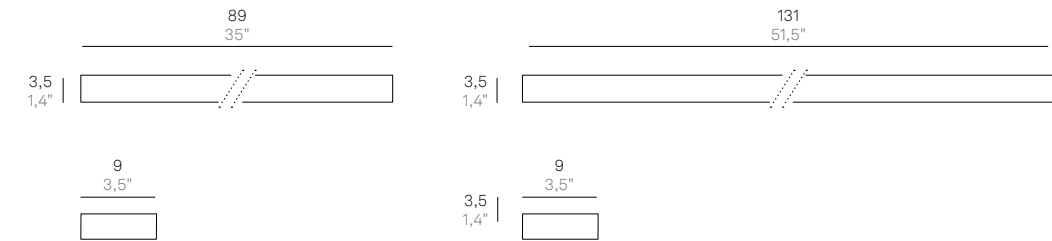

Stripe magneto

B3
Bianco
/ White

Parete / Wall

LD0076* **LED**

220-240V | 3000K | CRI>90 | 50-60Hz | 28W | 3444lm | beam angle 100° | **IP20**

Finiture disponibili / Available finishes
B3 Bianco / White

LD0077* **LED**

220-240V | 3000K | CRI>90 | 50-60Hz | 36W | 4454lm | beam angle 115° | **IP20**

Finiture disponibili / Available finishes
B3 Bianco / White