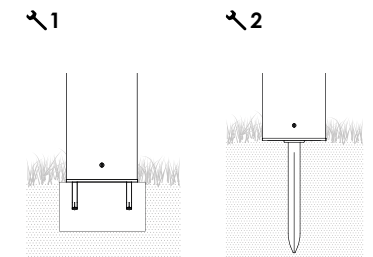

luce piena 2,5 - 3h; micro 20 - 25h

Full power 2,5 - 3h; energy saving 20 - 25h

Batteria compatibile a pag 211

Compatible battery at pag 211

Cod. **BAT04701906701900**

INCLUSO / INCLUDED

1. Metodo di fissaggio corretto: Lampada fissata su un plinto in cemento con tirafondi o viti idonee.