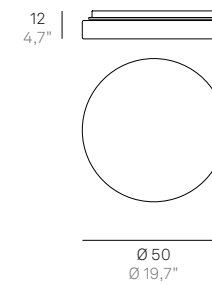

Finiture disponibili / Available finishes
Bianco / White

Parete-soffitto / Wall-ceiling

LED 2700-4000K su richiesta / on request

LL8912 **E27**

220-240V | 50-60Hz | 3x52W | **IP20**

Finiture disponibili / Available finishes
Bianco / White