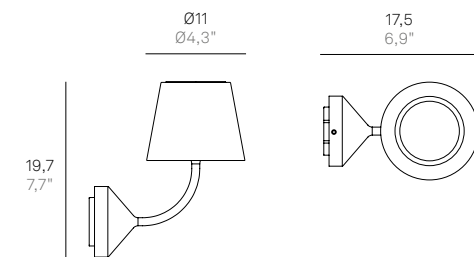

Parete / Wall

LL0348* E27

220-240V | 50-60Hz | 8W | **IP54**

Finiture disponibili / Available finishes

- **B3** Bianco / White
- **N3** Grigio scuro / Dark grey
- **R3** Corten / Corten

LD0348* LED TRIAC

220-240V | 2700K | CRI>80 | 50-60Hz | 5,4W | 446lm | beam angle 54° | **IP54**

Finiture disponibili / Available finishes

- **B3** Bianco / White
- **N3** Grigio scuro / Dark grey
- **R3** Corten / Corten