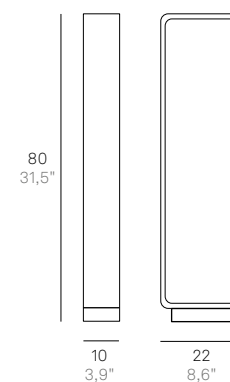

B3 Bianco / White
G3 Grigio scuro / Dark grey

(*) Da completare con il codice della finitura colore / Complete with code of finish

Stola

Stola

G3
Grigio scuro
/ Dark grey

R3
Corten
/ Corten

Paletto / Bollard