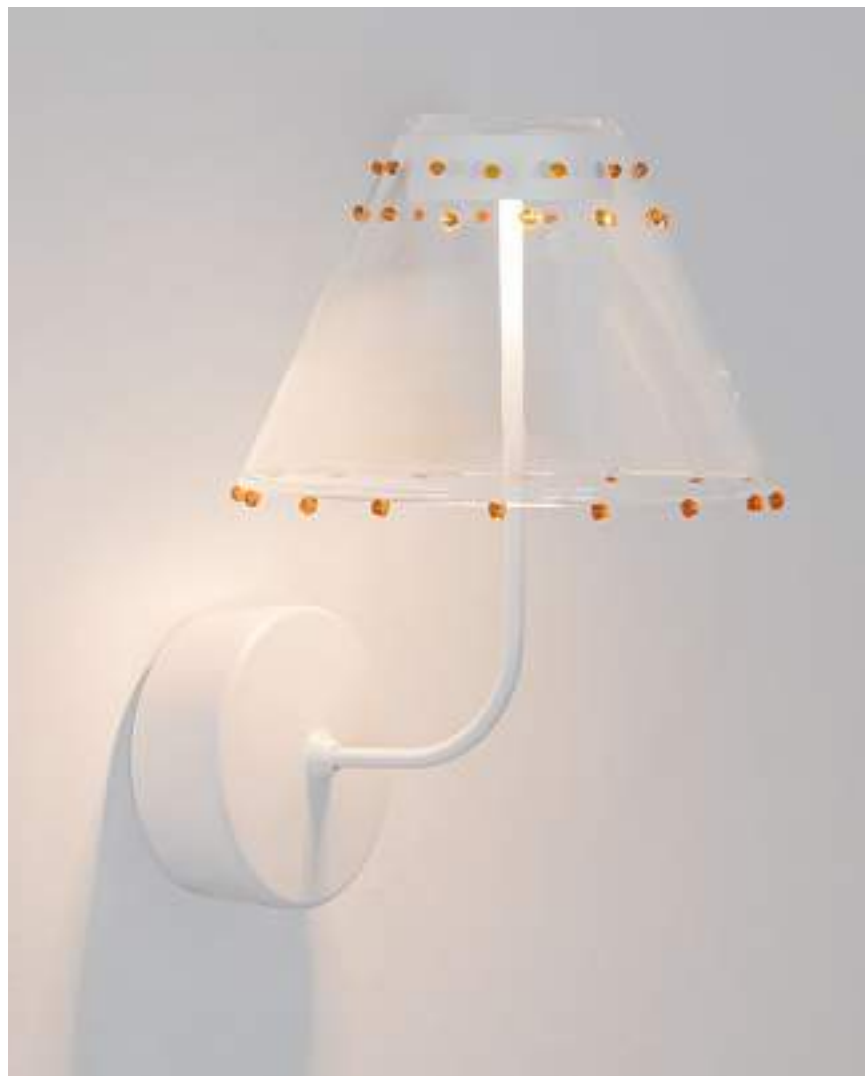

Dots

Accessorio per modelli:
Accessory for models:

LD1023 -
LD1024 -
LD1025 -

Dati tecnici
Technical data

Ø 13 cm
Ø 5,1"

Ø 13 cm
Ø 5,1"

01 - 11
Bianco
White

02 - 12
Nero
Black

03 - 13
Ambra
Amber

04 - 14
Blu
Blue

LD1020*

Finiture disponibili / Available finishes

01	Bianco / White
02	Nero / Black
03	Ambra / Amber
04	Blu / Blue

LD1020*

Finiture disponibili / Available finishes

11	Bianco / White
12	Nero / Black
13	Ambra / Amber
14	Blu / Blue

Paralume in vetro borosilicato soffiato e lavorato a mano, trasparente con decorazioni a rilievo nei colori bianco, nero, ambra o blu, che si fissano alla testa della lampada tramite un magnete.

A handcrafted, blown borosilicate glass lampshade, in clear glass with relief decorations in white, black, amber or blue, which are attached to the top of the lamp with a magnet.

(*) Da completare con il codice della finitura colore / Complete with code of finish