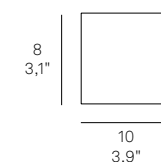

Cubetto

Modelli per uso esterno a pagina 200
For Cubetto outdoor use, see page 200

Cubetto

Parete / Wall

LD0050* LED

220-240V | 3000K | CRI>90 | 50-60Hz | 7,2W
| 552lm | beam angle 58° | **IP20**

Finiture disponibili / Available finishes