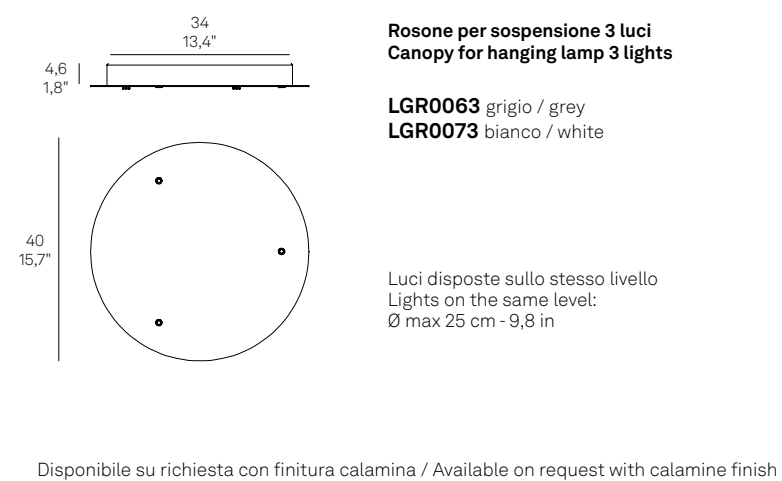

Rosone tondo per sospensioni multiple
Round canopy for hanging multiple lamps

Rosone per sospensione 3 luci
Canopy for hanging lamp 3 lights

LGR0063 grigio / grey
LGR0073 bianco / white

Luci disposte sullo stesso livello
Lights on the same level:
Ø max 25 cm - 9,8 in

Disponibile su richiesta con finitura calamina / Available on request with calamine finish