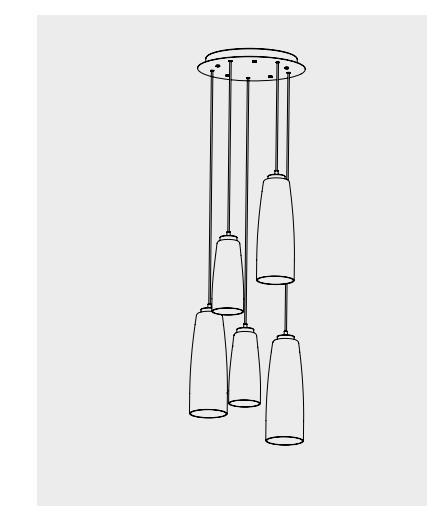

Rosone per sospensione 7 luci
Canopy for hanging lamp 7 lights

LGR0086 grigio / grey
LGR0096 bianco / white

Luci disposte sullo stesso livello
Lights on the same level:
Ø max 24 cm - 9,4 in

Disponibile su richiesta con finitura calamina / Available on request with calamine finish