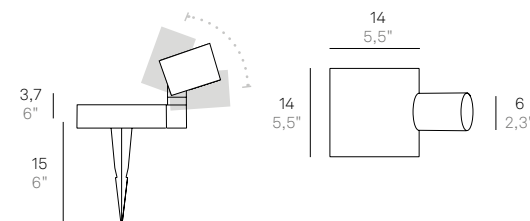

LD0404* **LED**

3,7V | 3000K | CRI>80 | 1,3W | 102lm | beam angle 28° | **IP65**

Finiture disponibili / Available finishes

G3 Grigio scuro / Dark grey

Ricarica / Charge:

5-8 h (luce solare / sunshine)

Durata batteria / Work time: 7h

Batteria compatibile a pag 211

Compatible battery at pag 211

Cod. **BAT04701906701901**

INCLUSO / INCLUDED

1. Metodo di fissaggio corretto:

Lampada fissata sul terreno con picchetto in metallo.

Correct fixing procedure:

Lamp fixed in the ground with a metal peg.

Modalità di installazioni differenti da quelle illustrate sono da ritenersi non idonee.
Installation procedures other than those illustrated are considered unsuitable.

(*) Da completare con il codice della finitura colore / Complete with code of finish

Paletto / Bollard Dotata di sensore crepuscolare e di movimento / Fitted with dusk and motion sensors