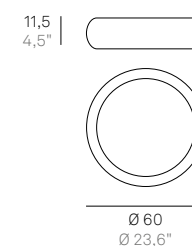

LL120303* E27

220-240V | 50-60Hz | 3x42W | **IP44**

Finiture disponibili / Available finishes

B Bianco / White

LD120303* LED

220-240V | 3000K | CRI>90 | 50-60Hz | 29W | 3000lm | beam angle 116° | **IP44**

Finiture disponibili / Available finishes

B Bianco / White

LD127303* LED EMERGENCY (**)

220-240V | 3000K | CRI>90 | 50-60Hz | 5-29W | 3000lm | beam angle 116° | **IP44**

Finiture disponibili / Available finishes

B Bianco / White

LD120313* LED TRIAC

LD120323* LED DALI

LD120333* LED WI-FI

220-240V | 3000K | CRI>90 | 50-60Hz | 29W | 3000lm | beam angle 116° | **IP44**

Finiture disponibili / Available finishes

B Bianco / White

(*) Da completare con il codice della finitura colore / Complete with code of finish

(**) Versione con dispositivo integrato, con autonomia di 3 ore / Include integrated emergency device, battery lasts 3 hours