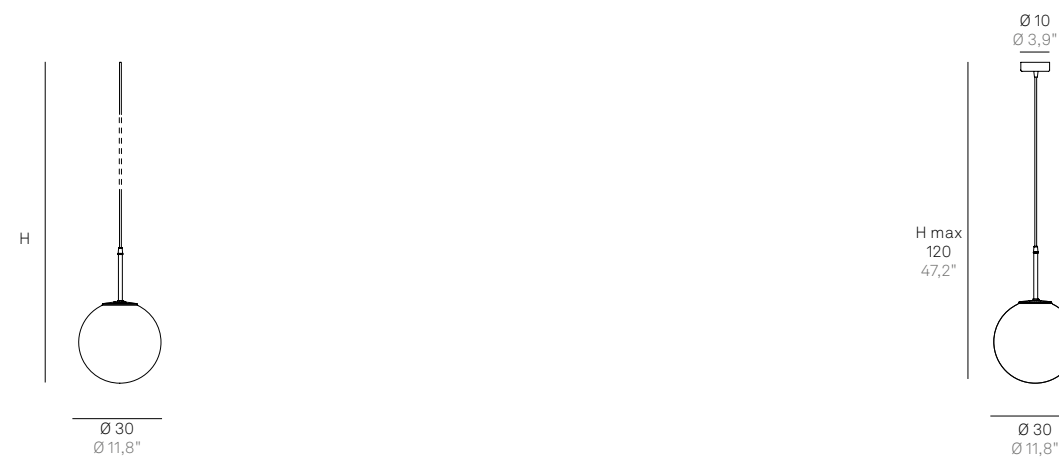

LL410013* E27	LL410030* E27	LL410050* E27
220-240V | 50-60Hz | 1x70W | IP20		
Finiture disponibili / Available finishes		
// Cromo / Chrome B Bianco / White N Nero / Black		

Elemento modulare - gruppo luce
Modular element - lamp component kit
Rosoni compatibili a pag 210
Compatible canopies at pag 210

LL4100* E27
220-240V | 50-60Hz | 1x70W | IP20
Finiture disponibili / Available finishes
// Cromo / Chrome B Bianco / White N Nero / Black

Rosone incluso
Canopy included

(*) Da completare con il codice della finitura colore / Complete with code of finish