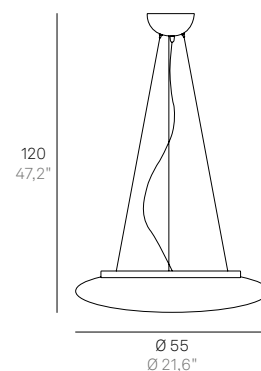

LD114403* LED

220-240V | 3000K | CRI>90 | 50-60Hz | 29W
| 3000lm | beam angle 116° | **IP20**

Finiture disponibili / Available finishes
B Bianco / White

LD114433* LED TRIAC

LD114443* LED DALI

LD114453* LED WI-FI

220-240V | 3000K | CRI>90 | 50-60Hz | 29W
| 3000lm | beam angle 116° | **IP20**

Finiture disponibili / Available finishes
B Bianco / White

(*) Da completare con il codice della finitura colore / Complete with code of finish