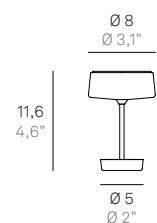

Parete-soffitto / Wall-ceiling

LD1012* LED

220-240V | 2700K | CRI>90 | 50-60Hz | 4W | 390lm | beam angle 118° | **IP20**

Finiture disponibili / Available finishes

- **B3** Bianco / White
- **N3** Nero opaco / Black
- **R3** Corten / Corten