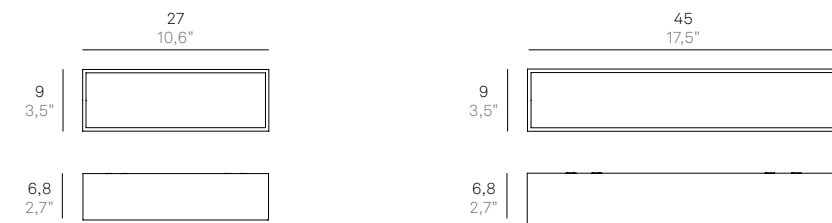

Parete-soffitto / Wall-ceiling