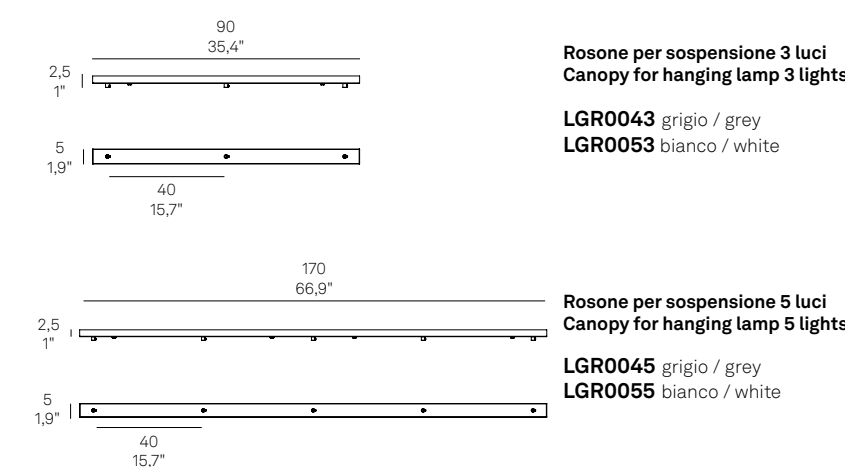

*DIMENSION 2
Superficie rettangolare minima per alloggiamento kit / Min housing for kit on a rectangular surface.

BATTERY PACK

ricambio batteria / battery replacement

LED EMERGENCY 3000K CRI>90 220-240V IP20 A+ Led 2700-4000K su richiesta/on request

CODE	DIMENSION	*DIMENSION 1	*DIMENSION 2	WATT	TOTAL W	LM LED	BEAM ANGLE
LDSK12	26,2 x 20 x 5 cm 10,3 x 7,9 x 1,9 in	Ø 32 x 6 cm Ø 12,6 x 2,4 in	27 x 23 x 6 cm 10,6 x 9 x 2,4 in	17 W	5 - 18,5 W	2200 lm	122°
LDSK13	29 x 29 x 5 cm 11,4 x 11,4 x 1,9 in	Ø 32 x 6 cm Ø 12,6 x 2,4 in	32 x 30 x 6 cm 12,6 x 11,8 x 2,4 in	27,5 W	5 - 29 W	3450 lm	116°

*DIMENSION 1
Superficie circolare minima per alloggiamento kit / Min housing for kit on a circular surface.

*DIMENSION 2
Superficie rettangolare minima per alloggiamento kit / Min housing for kit on a rectangular surface.

G9 DIMMER TRIAC CRI>80 220-240V IP20 A+

CODE	DIMENSION	WATT	LM LED	COLOR TEMPERATURE	BEAM ANGLE
LDO180900	Ø 1,7 x h 6,2 cm Ø 0,6 x h 2,4 in	4,5 W	500 lm	3000 K	360°
LDO180901	Ø 1,7 x h 6,2 cm Ø 0,6 x h 2,4 in	4,5 W	480 lm	2700 K	360°

LI-ION Battery pack 1 cell

CODE	MODEL	VOLTAGE	CAPACITY
BAT04701906701900	18650	3,7 V	1x2200 mA/H

LI-ION Battery pack 1 cell

CODE	MODEL	VOLTAGE	CAPACITY
BAT04701906701901	18650	3,7 V	1x2200 mA/H

Compatibile con / *Compatible with*: LD0404

Rosone rettangolare per sospensioni multiple
Rectangular canopy for hanging multiple lamps

Esempio d' installazione / Example of installation

Rosone per sospensione 3 luci
Canopy for hanging lamp 3 lights

LGR0043 grigio / grey
LGR0053 bianco / white

Rosone per sospensione 5 luci
Canopy for hanging lamp 5 lights

LGR0045 grigio / grey
LGR0055 bianco / white