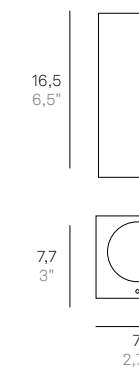

Finiture disponibili / Available finishes

B3 Bianco / White
G3 Grigio scuro / Dark grey

Parete / Wall

LL0122* **GU10**

220-240V | 50-60Hz | 15W | **IP54**

Finiture disponibili / Available finishes

B3 Bianco / White
G3 Grigio scuro / Dark grey
R3 Corten / Corten