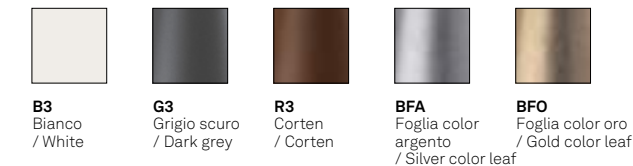

Cubetto

Modelli per uso interno a pagina 46
For Riga indoor use, see page 46

Lampada da parete con struttura in pressofusione di alluminio verniciato nei colori bianco opaco, grigio scuro o corten e diffusore in policarbonato trasparente. L'elevato grado di protezione (IP54) rende il prodotto adatto all'uso esterno ed interno. Provvista di regolazione meccanica indipendente del fascio luminoso sia sopra che sotto; cover personalizzabile con colori a richiesta.

Wall lamp with a matt white, dark grey or corten painted die-cast aluminium frame and a transparent polycarbonate diffuser. The high IP rating (IP54) makes the lamp ideal for indoor and outdoor use. It has independent control of the beam of light above and below; the color of the cover can be customised on request.

Cubetto

Parete / Wall

LD0052* LED

220-240V | 3000K | CRI>90 | 50-60Hz | 6,5W | 638lm | beam angle 58° | **IP54**

Finiture disponibili / Available finishes

B3	Bianco / White
G3	Grigio scuro / Dark grey
R3	Corten / Corten
BFA	Foglia color argento / Silver color leaf
BFO	Foglia color oro / Gold color leaf

AVVERTENZE / REMARKS

Le lampade con finitura foglia color oro e foglia color argento non sono adatte per uso esterno.
The lamps with gold color leaf and silver color leaf are not suitable for outdoor use.

(*) Da completare con il codice della finitura colore / Complete with code of finish