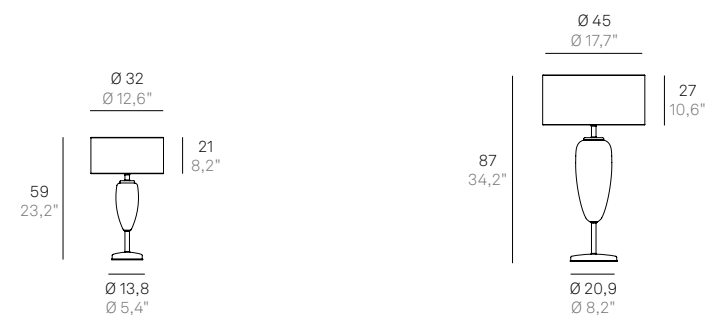

Show wall lamp → **LSH2220B**
Show floor lamp → **LSH1201B**

Show

Tavolo / Table

LSH02* E27

220-240V | 50-60Hz | 1x70W | IP20

Finiture disponibili / Available finishes

01B	Trasparente / Clear
04B	Ambra / Amber
05B	Ametista / Amethyst
09B	Fumé / Grey
11B	Rosso / Red
20B	Bluino / Light blue
21N	Vetro argento / Silver glass
22N	Vetro oro / Gold glass