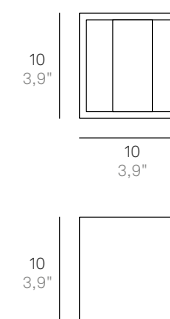

Parete / Wall

LD0052* LED

220-240V | 3000K | CRI>90 | 50-60Hz | 6,5W | 638lm | beam angle 58° | **IP54**

Finiture disponibili / Available finishes

B3	Bianco / White
G3	Grigio scuro / Dark grey
R3	Corten / Corten
BFA	Foglia color argento / Silver color leaf
BFO	Foglia color oro / Gold color leaf

AVVERTENZE / REMARKS

Le lampade con finitura foglia color oro e foglia color argento non sono adatte per uso esterno.
The lamps with gold color leaf and silver color leaf are not suitable for outdoor use.