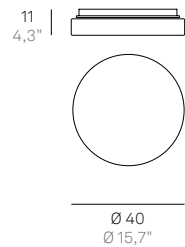

220-240V | 3000K | CRI>90 | 50-60Hz |
12,5W | 1350lm | beam angle 127° | **IP20**

Finiture disponibili / Available finishes
Bianco / White

LL8911 **E27**

220-240V | 50-60Hz | 2x52W | **IP20**

Finiture disponibili / Available finishes
Bianco / White