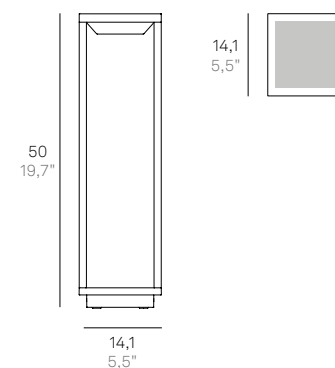

Home Solar

Paletto / Bollard Dotata di sensore crepuscolare e di movimento / Fitted with dusk and motion sensors