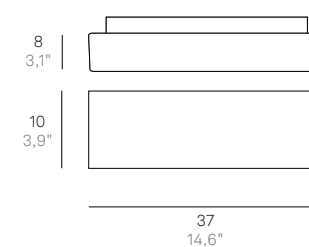

(*) Da completare con il codice della finitura colore / Complete with code of finish

Stand

Stand

Bianco
/ White

Parete-soffitto / Wall-ceiling

LED 2700-4000K su richiesta / on request

LL3001 **E27**

220-240V | 50-60Hz | 2x28GSW | **IP20**