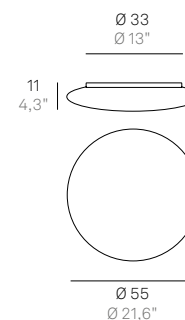

Parete-soffitto / Wall-ceiling

LED 2700-4000K su richiesta / on request

LD110403* LED

220-240V | 3000K | CRI>90 | 50-60Hz | 29W | 3000lm | beam angle 116° | **IP20**

Finiture disponibili / Available finishes
B Bianco / White

LD110453* LED TRIAC

LD110463* LED DALI

LD110473* LED WI-FI

220-240V | 3000K | CRI>90 | 50-60Hz | 29W | 3000lm | beam angle 116° | **IP20**

Finiture disponibili / Available finishes
B Bianco / White

LD110443* LED EMERGENCY (*)

220-240V | 3000K | CRI>90 | 50-60Hz | 5-29W | 3000lm | beam angle 116° | **IP20**

Finiture disponibili / Available finishes
B Bianco / White

(*) Da completare con il codice della finitura colore / Complete with code of finish

(**) Versione con dispositivo integrato, con autonomia di 3 ore / Include integrated emergency device, battery lasts 3 hours

(*) Da completare con il codice della finitura colore / Complete with code of finish

(**) Versione con dispositivo integrato, con autonomia di 3 ore / Include integrated emergency device, battery lasts 3 hours