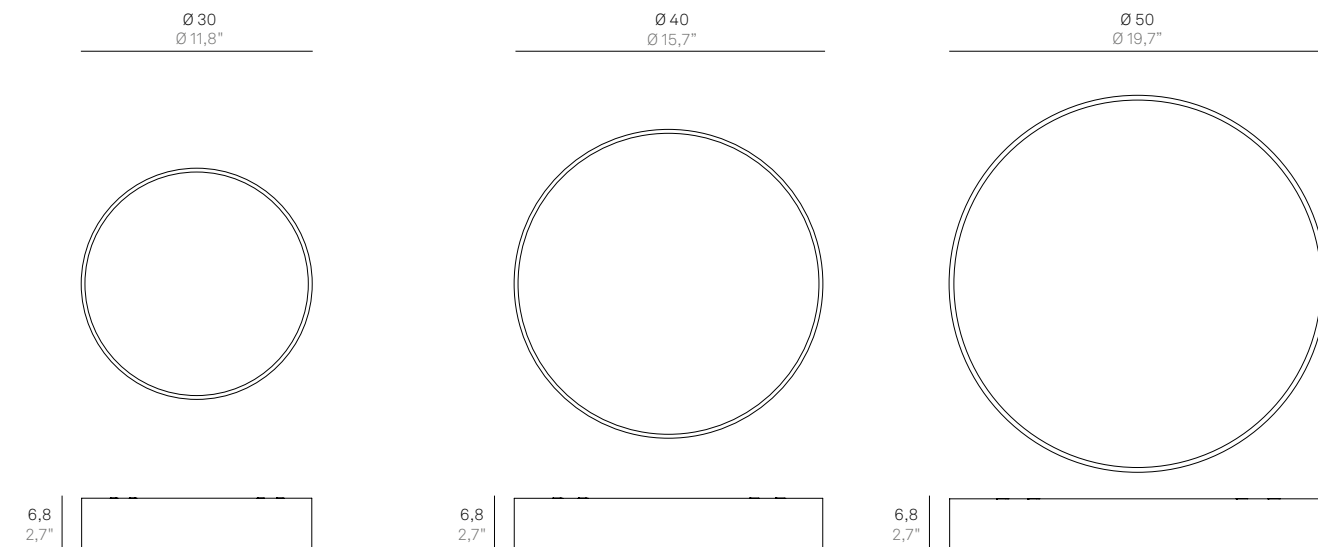

LD0963* LED TRIAC

200-240V | 3000K | CRI>90 | 50-60Hz | 25W | 2556lm | beam angle 107° | **IP40**

Finiture disponibili / Available finishes

A3 Alluminio satinato / Aluminum
B3 Bianco / White
N3 Nero opaco / Black

LD0964* LED TRIAC

200-240V | 3000K | CRI>90 | 50-60Hz | 29W | 3587lm | beam angle 108° | **IP40**

Finiture disponibili / Available finishes

A3 Alluminio satinato / Aluminum
B3 Bianco / White
N3 Nero opaco / Black

LD0965* LED TRIAC

200-240V | 3000K | CRI>90 | 50-60Hz | 36W | 4350lm | beam angle 110° | **IP40**

Finiture disponibili / Available finishes

A3 Alluminio satinato / Aluminum
B3 Bianco / White
N3 Nero opaco / Black