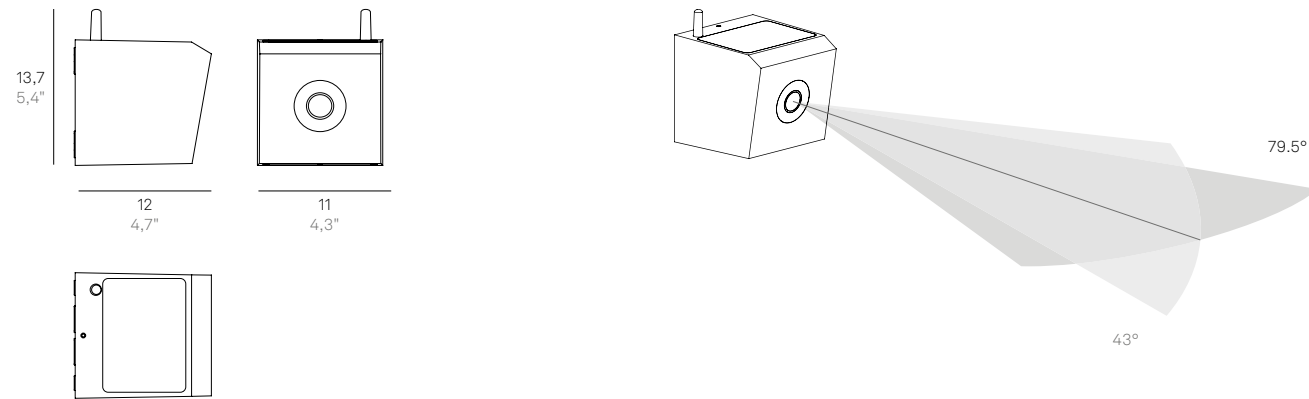

See You

B3
Bianco
/ White

G3
Grigio scuro
/ Dark grey

R3
Corten
/ Corten

Parete / Wall

LD0990* LED WI-FI

220-240V | 2700-6000K | CRI>85 | 50-60Hz
| 12W | 2x380-2x473lm | beam angle 86° |
IP65

Finiture disponibili / Available finishes

B3 Bianco / White
G3 Grigio scuro / Dark grey
R3 Corten / Corten

Visione fotocamera / Camera vision (16:9)

Angolo orizzontale / Horizontal angle: 79,5°
Angolo verticale / Vertical angle: 43°
Angolo diagonale / Diagonal corner: 94°

AVVERTENZE / REMARKS

Per poter funzionare, la lampada deve essere collegata a una rete Wi-Fi con frequenza 2,4 GHz.

In order to work, the lamp must be connected to a 2.4 GHz frequency Wi-Fi network.