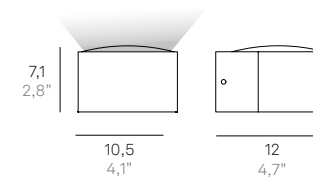

Parete / Wall

Mono emissione
Uplight or downlight

LD0751* **LED**

220-240V | 3000K | CRI>80 | 50-60Hz | 6W |
545lm | beam angle 100° | **IP65**

Finiture disponibili / Available finishes

B3 Bianco / White
G3 Grigio scuro / Dark grey

Bi emissione
Uplight and downlight