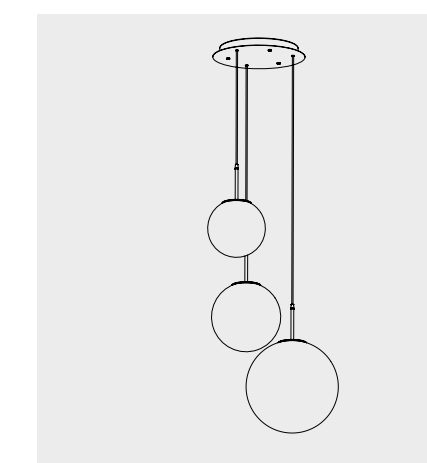

Rosone per sospensione 7 luci
Canopy for hanging lamp 7 lights

LGR0086 grigio / grey
LGR0096 bianco / white

Luci disposte sullo stesso livello
Lights on the same level:
Ø max 24 cm - 9,4 in

Disponibile su richiesta con finitura calamina / Available on request with calamine finish