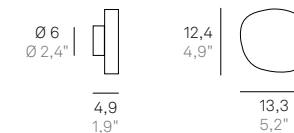

Parete / Wall

LD0480* LED

220-240V | 3000K | CRI>80 | 7W | 890lm | beam angle 90° | **IP54**

Finiture disponibili / Available finishes

G3 Grigio scuro / Dark grey
R3 Corten / Corten

Paletto / Bollard