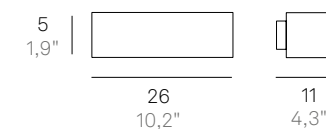

Lampade da parete con struttura in pressofusione di alluminio verniciato bianco opaco e diffusore in policarbonato satinato. Il prodotto è adatto esclusivamente all'uso interno.

Wall lamps with a matt white painted die-cast aluminium frame and a satin-finish polycarbonate diffuser. The product is suitable for indoor use only.

Cip

B3
Bianco
/ White

Parete / Wall

LD0061* **LED TRIAC**

220-240V | 3000K | CRI>90 | 50-60Hz |
12,5W | 1290lm | beam angle 100° | **IP20**

Finiture disponibili / Available finishes

B3 Bianco / White