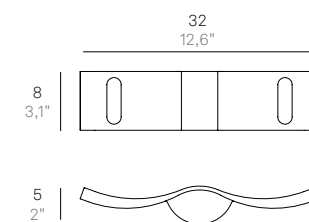

Parete / Wall

LD0820* LED TRIAC

220-240V | 3000K | CRI>90 | 50-60Hz | 11 + 6W | 932 + 466lm | beam angle 100° | **IP54**

Finiture disponibili / Available finishes

B3 Bianco / White
R3 Corten / Corten