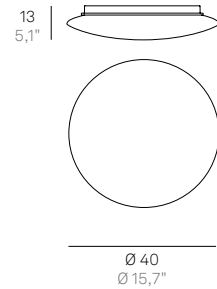

LL6112* **E27**

220-240V | 50-60Hz | 2x42W | **IP44**

Finiture disponibili / Available finishes

NE Trasparente / Clear

LD6112* **LED**

220-240V | 3000K | CRI>90 | 50-60Hz | 18,5W | 2100lm | beam angle 122° | **IP44**

Finiture disponibili / Available finishes

NE Trasparente / Clear

LD612603* **LED EMERGENCY (**)**

220-240V | 3000K | CRI>90 | 50-60Hz | 5-18,5W | 2100lm | beam angle 122° | **IP44**

Finiture disponibili / Available finishes

NE Trasparente / Clear

LD611213* **LED TRIAC**

LD611223* **LED DALI**

LD611233* **LED WI-FI**

220-240V | 3000K | CRI>90 | 50-60Hz | 18,5W | 2100lm | beam angle 122° | **IP44**

Finiture disponibili / Available finishes

NE Trasparente / Clear