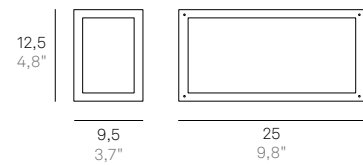

Parete-soffitto / Wall-ceiling

LL0250* E27

220-240V | 50-60Hz | 1x42W | **IP54**

Finiture disponibili / Available finishes

B3 Bianco / White
G3 Grigio scuro / Dark grey
R3 Corten / Corten

LD0250* LED

220-240V | 3000K | CRI>80 | 50-60Hz | 10W
| 1463lm | beam angle 122° | **IP54**

Finiture disponibili / Available finishes

B3 Bianco / White
G3 Grigio scuro / Dark grey
R3 Corten / Corten