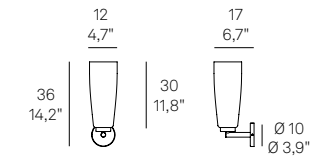

Parete / Wall

LPR08*	E27

220-240V | 50-60Hz | 1x105W | **IP20**

Finiture disponibili / Available finishes

01	Trasparente / Clear
06	Arancio / Orange
07	Blu / Blue
09	Fumé / Grey
11	Rosso / Red
13	Verde mela / Apple green