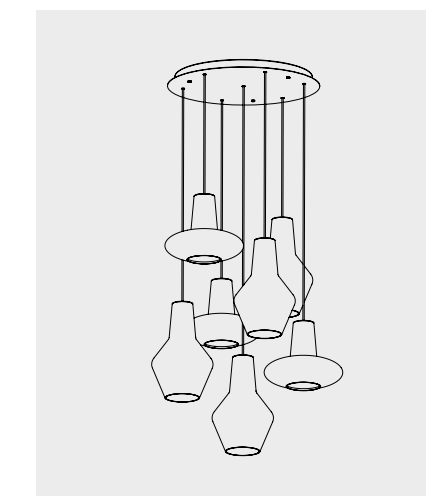

RELAMPING KIT

attacco con magneti / magnet fixing

LED 3000K CRI>80 220-240V IP20 A+ Led 2700-4000K su richiesta/on request

CODE	DIMENSION	*DIMENSION 1	*DIMENSION 2	WATT	TOTAL W	LM LED	BEAM ANGLE
LDSK16	14,1 x 4,4 x 4,3 cm 5,5 x 1,7 x 1,7 in	Ø 15,5 x 5 cm Ø 6,1 x 1,9 in	15,5 x 6 x 5 cm 6,1 x 2,3 x 1,9 in	8,7 W	9,7 W	1463 lm	120°

LED 3000K CRI>90 220-240V IP20 A+ Led 2700-4000K su richiesta/on request

CODE	DIMENSION	*DIMENSION 1	*DIMENSION 2	WATT	TOTAL W	LM LED	BEAM ANGLE
LDSK01	Ø 17 x 3,5 cm Ø 6,7 x 1,4 in	Ø 18 x 4,5 cm Ø 7,1 x 1,8 in	18 x 18 x 4,5 cm 7,1 x 7,1 x 1,8 in	10,5 W	12,5 W	1350 lm	127°
LDSK02	Ø 22 x 4 cm Ø 8,6 x 1,6 in	Ø 23 x 5 cm Ø 9 x 1,9 in	23 x 23 x 5 cm 9 x 9 x 1,9 in	17 W	18,5 W	2200 lm	122°
LDSK03	Ø 29 x 4 cm Ø 11,4 x 1,6 in	Ø 30 x 5 cm Ø 11,8 x 1,9 in	30 x 30 x 5 cm 11,8 x 11,8 x 1,9 in	27,5 W	29 W	3450 lm	116°

LED 3000K CRI>90 220-240V IP20 A+ Led 2700-4000K su richiesta/on request