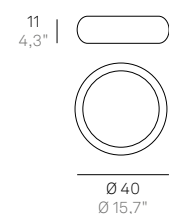

Parete-soffitto / Wall-ceiling

LED 2700-4000K su richiesta / on request

LL120103* E27

220-240V | 50-60Hz | 1x42W | **IP44**

Finiture disponibili / Available finishes

B Bianco / White

LD120103* LED

220-240V | 3000K | CRI>90 | 50-60Hz | 12,5W | 1350lm | beam angle 116° | **IP44**

Finiture disponibili / Available finishes

B Bianco / White

LD120113* LED TRIAC

LD120123* LED DALI

LD120133* LED WI-FI

220-240V | 3000K | CRI>90 | 50-60Hz | 12,5W | 1350lm | beam angle 116° | **IP44**

Finiture disponibili / Available finishes

B Bianco / White

(*) Da completare con il codice della finitura colore / Complete with code of finish

(**) Versione con dispositivo integrato, con autonomia di 3 ore / Include integrated emergency device, battery lasts 3 hours