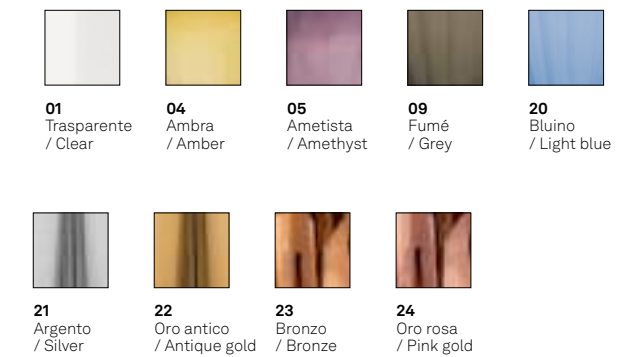

Giulietta

Sospensione / Suspension

LGL01*	H 153cm / 60"	E27
LGL11*	H 323cm / 127"	E27
LGL21*	H 523cm / 206"	E27

220-240V | 50-60Hz | 1x70W | **IP20**

Finiture disponibili / Available finishes

01	Trasparente / Clear
04	Ambra / Amber
05	Ametista / Amethyst
09	Fumé / Grey
20	Bluino / Light blue
21	Argento / Silver
22	Oro antico / Antique gold
23	Bronzo / Bronze
24	Oro rosa / Pink gold

Elemento modulare - gruppo luce

Modular element - lamp component kit

Rosoni compatibili a pag 214

Compatible canopies at pag 214

(*) Da completare con il codice della finitura colore / Complete with code of finish

Romeo

Sospensione / Suspension

LRM01*	H 153cm / 60"	E27
LRM11*	H 323cm / 127"	E27
LRM21*	H 523cm / 206"	E27

220-240V | 50-60Hz | 1x70W | **IP20**

Finiture disponibili / Available finishes

01	Trasparente / Clear
04	Ambra / Amber
05	Ametista / Amethyst
09	Fumé / Grey
20	Bluino / Light blue
21	Argento / Silver
22	Oro antico / Antique gold
23	Bronzo / Bronze
24	Oro rosa / Pink gold

Elemento modulare - gruppo luce

Modular element - lamp component kit

Rosoni compatibili a pag 214

Compatible canopies at pag 214

(*) Da completare con il codice della finitura colore / Complete with code of finish

LRM31*	E27
220-240V | 50-60Hz | 1x70W | IP20	

Finiture disponibili / Available finishes

01	Trasparente / Clear
04	Ambra / Amber
05	Ametista / Amethyst
09	Fumé / Grey
20	Bluino / Light blue
21	Argento / Silver
22	Oro antico / Antique gold
23	Bronzo / Bronze
24	Oro rosa / Pink gold

Rosone incluso
Canopy included