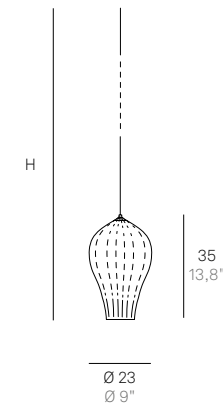

BALLOTON SOMMERSO Sospensione / Suspension

LBB02*	H 160cm / 63"	E27
LBB12*	H 330cm / 130"	E27
LBB22*	H 530cm / 209"	E27

220-240V | 50-60Hz | 1x70W | **IP20**

Finiture disponibili / Available finishes

01	Trasparente / Clear
04	Ambra / Amber
05	Ametista / Amethyst

Elemento modulare - gruppo luce
Modular element - lamp component kit
Rosoni compatibili a pag 214
Compatible canopies at pag 214