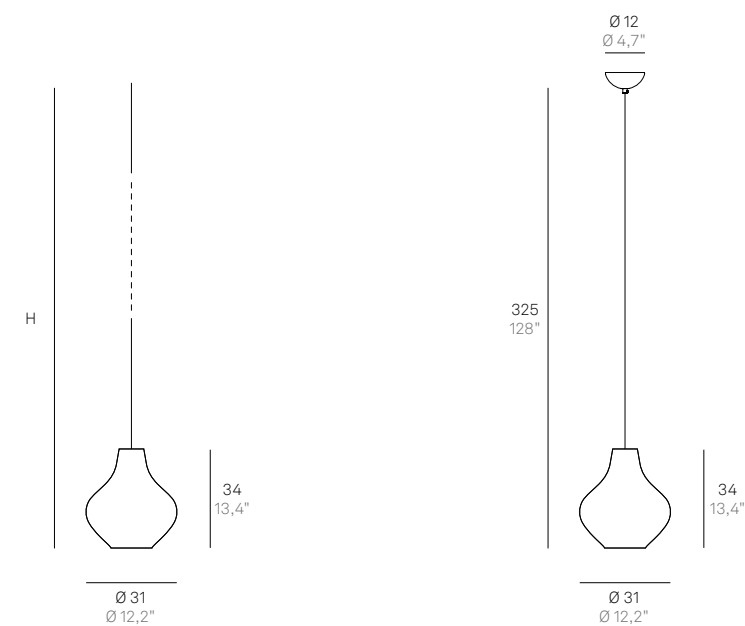

Sixties suspension lamp → **LSX0101**

Sixties

01
Bianco
/ White

Sospensione / Suspension

LSX01* H 157cm / 62" **E27**
LSX11* H 327cm / 129" **E27**
LSX21* H 527cm / 207" **E27**

220-240V | 50-60Hz | 1x70W | **IP20**