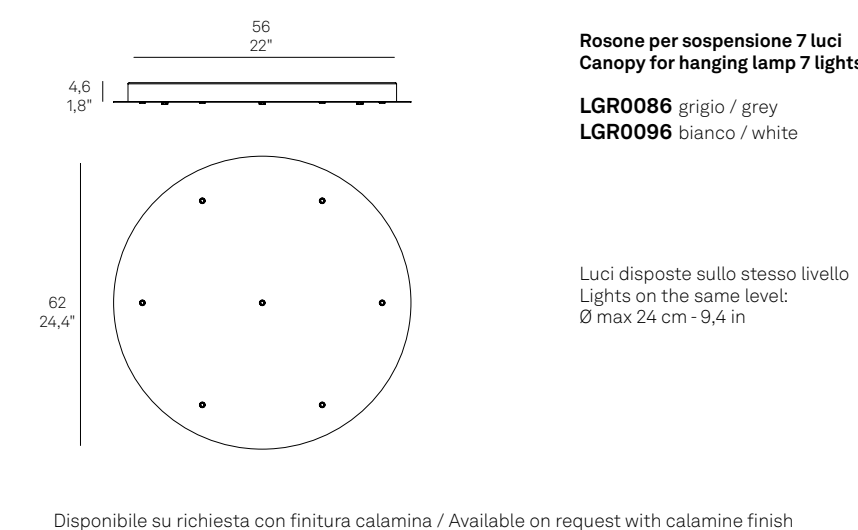

Rosone per sospensione 7 luci
Canopy for hanging lamp 7 lights

LGR0086 grigio / grey
LGR0096 bianco / white

Luci disposte sullo stesso livello
Lights on the same level:
Ø max 24 cm - 9,4 in

Disponibile su richiesta con finitura calamina / Available on request with calamine finish