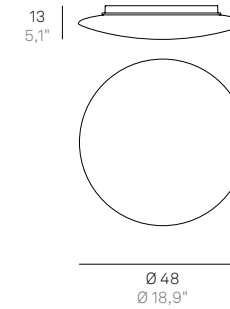

Parete-soffitto / Wall-ceiling

LED 2700-4000K su richiesta / on request

LL6113* **E27**

220-240V | 50-60Hz | 3x42W | **IP44**

Finiture disponibili / Available finishes

NE Trasparente / Clear

LD6113* **LED**

220-240V | 3000K | CRI>90 | 50-60Hz | 29W | 3000lm | beam angle 116° | **IP44**

Finiture disponibili / Available finishes

NE Trasparente / Clear

LD611313* **LED TRIAC**

LD611323* **LED DALI**

LD611333* **LED WI-FI**

220-240V | 3000K | CRI>90 | 50-60Hz | 29W | 3000lm | beam angle 116° | **IP44**

Finiture disponibili / Available finishes

NE Trasparente / Clear

LD612703* **LED EMERGENCY (**)**

220-240V | 3000K | CRI>90 | 50-60Hz | 5-29W | 3000lm | beam angle 166° | **IP44**

Finiture disponibili / Available finishes

NE Trasparente / Clear

(*) Da completare con il codice della finitura colore / Complete with code of finish

(**) Versione con dispositivo integrato, con autonomia di 3 ore / Include integrated emergency device, battery lasts 3 hours

(*) Da completare con il codice della finitura colore / Complete with code of finish

(**) Versione con dispositivo integrato, con autonomia di 3 ore / Include integrated emergency device, battery lasts 3 hours