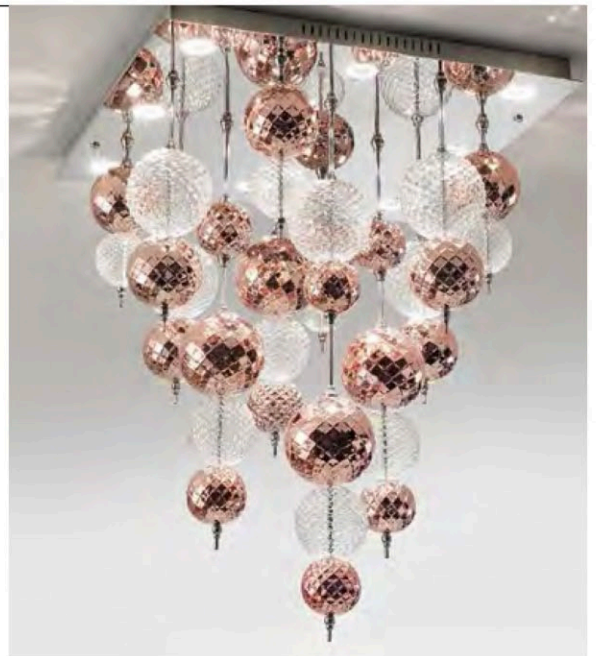

PREZIOSE SFERE DI LUCE

Lampada a soffitto a 9 luci con sfere in vetro soffiato a bocca e lavorato a mano con finitura a rilievo "balloton" nei colori trasparente e oro rosa. Cover acciaio lucido, base verniciata grigio e particolari cromati.

Costo: € 1.878

www.zafferanoitalia.com

PROFUMO DI NATALE TUTTO L'ANNO

Adatto alle feste natalizie ma ottimo come "profumo" naturale per tutte le stagioni. L'albero in massello di cedro emana infatti il suo profumo tutto l'anno. Ha un diametro di 23 cm e un'altezza di 44 cm.

Costo: € 100

www.riva1920.it