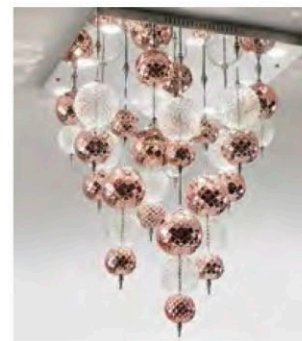

SPAZI ESTERNI | 99

Costruire per vivere l'esterno, creare **ambienti protetti** che dialoghino con la natura: può succedere in un **terrazzo con vista** su Roma oppure nel recupero di un rustico in pietra affacciato sul lago di Garda.

A SCUOLA CON CRC

Una guida essenziale per un inverno **più verde, più caldo e meno caro**, con una serie di piccoli accorgimenti da osservare per **ottimizzare** l'impianto di **riscaldamento**, mantenendo la giusta temperatura negli ambienti domestici senza gravare troppo sul budget familiare.

Come scegliere il **serramento** migliore? Dipende dalle prestazioni che vi interessa avere dalla finestra e dalle caratteristiche richieste in rapporto all'ambiente in cui si vive. Una piccola guida per orientarsi tra i diversi **materiali** (legno, alluminio o PVC) e le varie tipologie di vetro, per scegliere al meglio e in modo consapevole.

IDEE PER LA VOSTRA CASA

Dai **radiatori di design**, ormai veri e propri pezzi di arredo, fino alla scelta dei supporti più adatti a un **sonno al top**, tanti i suggerimenti a cui ispirarsi. Con una selezione di **oggetti cult** per celebrare al meglio il **Natale** e le atmosfere invernali.

Speciale
Da pag. 71 a pag.77