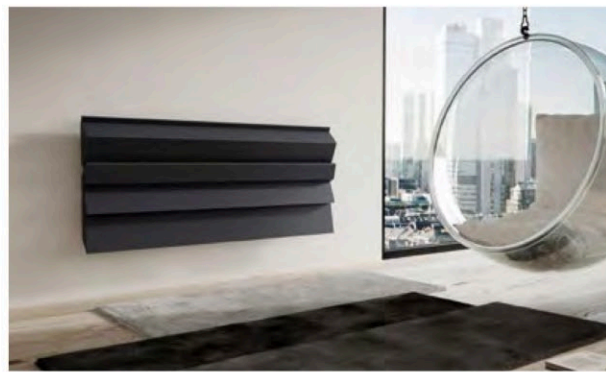

SPAZI ESTERNI | 99

Costruire per vivere l'esterno, creare **ambienti protetti** che dialoghino con la natura: può succedere in un **terrazzo con vista** su Roma oppure nel recupero di un rustico in pietra affacciato sul lago di Garda.

A SCUOLA CON CRC

Una guida essenziale per un inverno **più verde, più caldo e meno caro**, con una serie di piccoli accorgimenti da osservare per **ottimizzare** l'impianto di **riscaldamento**, mantenendo la giusta temperatura negli ambienti domestici senza gravare troppo sul budget familiare.

Come scegliere il **serramento** migliore? Dipende dalle prestazioni che vi interessa avere dalla finestra e dalle caratteristiche richieste in rapporto all'ambiente in cui si vive. Una piccola guida per orientarsi tra i diversi **materiali** (legno, alluminio o PVC) e le varie tipologie di vetro, per scegliere al meglio e in modo consapevole.

IDEE PER LA VOSTRA CASA

Dai **radiatori di design**, ormai veri e propri pezzi di arredo, fino alla scelta dei supporti più adatti a un **sonno al top**, tanti i suggerimenti a cui ispirarsi. Con una selezione di **oggetti cult** per celebrare al meglio il **Natale** e le atmosfere invernali.

Speciale
Da pag. 71 a pag.77