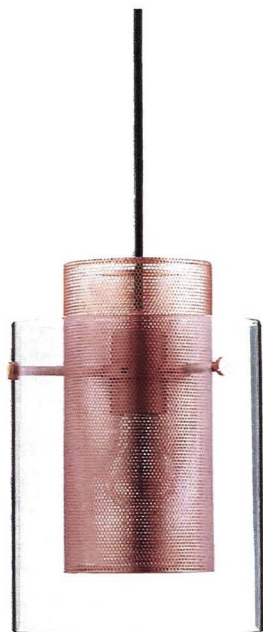

#### INDUSTRIAL CHIC

La rete colorata è la nota caratterizzante di Cora di Frandsen/Made in Design ([www.madeindesign.com](http://www.madeindesign.com)); si compone di un paralume in metallo traforato, che lascia intravedere la lampadina regalando un motivo grafico raffinato, e di un cilindro in vetro colorato. La luce, che passa attraverso i molteplici fori, crea giochi di luce magici. Misura Ø 20 x H 30 cm, cavo L (max) 300 cm e costa 304 euro.