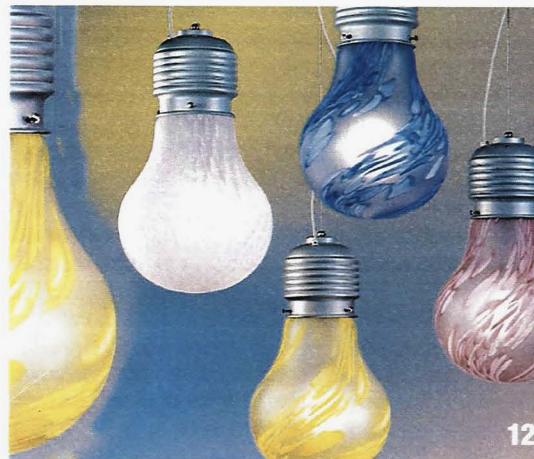

7

8

9

10

11

**7.** Vetro soffiato a strati per la lampada **Matrioshka di Innermost/Lovethedesign** ([www.lovethe.design.com](http://www.lovethe.design.com)) che misura Ø 24 x H 32 cm con cavo di 400 cm (max); monta una lampadina E27, max 100W e costa 630 euro. **8.** **Romeo e Giulietta di Zafferano-Bespoke Glass Lighting** ([www.zafferanoitalia.com](http://www.zafferanoitalia.com)) sono in vetro soffiato a bocca con finitura a rilievo balloton; in due forme e in diversi colori, hanno diametro 25 e 32 cm. I cavi sono lunghi max 300 cm e montano lampadine E27 70W HS. Una costa 201 euro. **9.** Le lampade **Gala di Ilide** ([www.ilide.it](http://www.ilide.it)) hanno il paralume in vetro soffiato, liscio o rigato, con inserti colorati; realizzate artigianalmente, misurano Ø 10 cm x H 35 cm. Il modello liscio con collo color ambra costa 380 euro, il tipo rigato, con collo verde, 390 euro. **10.** In kit di più pezzi, **Candyofnie di Fatboy/Intensions** ([www.intensions.it](http://www.intensions.it)), in plastica colorata trasparente, si può comporre a piacere; con cavo lungo max 180 cm, il kit da 5 pezzi costa 189,95. **11.** **Plass Media di Foscarini** ([www.foscarini.com](http://www.foscarini.com)) è in policarbonato e alluminio; compatibile con Led retrofit, monta 1x16W + 1x75W, misura Ø 33,5 x H 200 cm e costa 465 euro. **12.** Di **Due P Illuminazione/Lampadari Bartalini** ([www.lampadaribartalini.it](http://www.lampadaribartalini.it)), la sospensione con il diffusore in vetro colorato e portalampe in metallo verniciato argento; monta lampadine alogene o a Led con grado di protezione IP20; misura Ø 30 x H 150 cm e costa 155,50 euro.